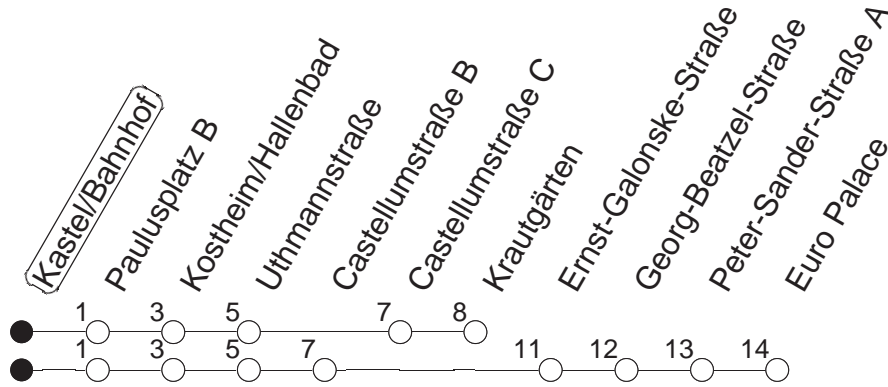

57

Kastel/Bahnhof

BUS

→ Kastel

🕒	Mo.-Fr. (Schule)		Mo.-Fr. (Ferien)		Samstag		Sonn-/Feiertag
5	26	56	26	56			
6	20	50	20	50			
7	20	50	20	50			
8	20	50	20	50	20_K	50_K	
9	20_K	50_K	20_K	50_K	20_K	50_K	
10	20_K	50_K	20_K	50_K	20_K	50_K	
11	20_K	50_K	20_K	50_K	20_K	50_K	
12	20_K	50_K	20_K	50_K	20_K	50_K	
13	20_K	50_K	20_K	50_K	20_K	50_K	
14	20_K	50	20_K	50	20_K	50_K	
15	20	50	20	50	20_K	50_K	
16	20	50	20	50	20_K	50_K	
17	20	50	20	50	20_K	50_K	
18	20_K	50_K	20_K	50_K	20_K	50_K	
19	20_K	50_K	20_K	50_K			
20	20_K	50_K	20_K	50_K			

K : Bis Krautgärten

gültig ab: 13.12.20

Ferien in RLP: 21.12.20-06.01.21 / 29.03.-06.04. / 25.05.-02.06. / 19.07.-27.08. / 11.10.-22.10.21.

Weitere Infos im Verkehrs Center Mainz (Tel. 0 61 31 - 12 77 77) und www.mainzer-mobilitaet.de