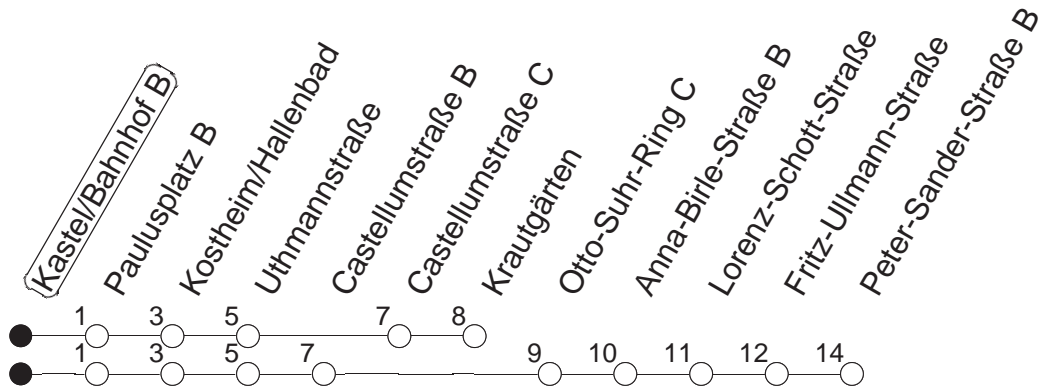

## Kastel/Bahnhof B

BUS

→ Kastel

🕒	Mo.-Fr. (Schule)	Mo.-Fr. (Ferien)	Samstag	Sonn-/Feiertag
5	26 <sub>P</sub> 56 <sub>P</sub>	26 <sub>P</sub> 56 <sub>P</sub>		
6	20 <sub>P</sub> 50 <sub>P</sub>	20 <sub>P</sub> 50 <sub>P</sub>		
7	20 <sub>P</sub> 50 <sub>P</sub>	20 <sub>P</sub> 50 <sub>P</sub>		
8	20 <sub>P</sub> 50 <sub>P</sub>	20 <sub>P</sub> 50 <sub>P</sub>	20 <sub>K</sub> 50 <sub>K</sub>	
9	20 <sub>K</sub> 50 <sub>K</sub>	20 <sub>K</sub> 50 <sub>K</sub>	20 <sub>K</sub> 50 <sub>K</sub>	
10	20 <sub>K</sub> 50 <sub>K</sub>	20 <sub>K</sub> 50 <sub>K</sub>	20 <sub>K</sub> 50 <sub>K</sub>	
11	20 <sub>K</sub> 50 <sub>K</sub>	20 <sub>K</sub> 50 <sub>K</sub>	20 <sub>K</sub> 50 <sub>K</sub>	
12	20 <sub>K</sub> 50 <sub>K</sub>	20 <sub>K</sub> 50 <sub>K</sub>	20 <sub>K</sub> 50 <sub>K</sub>	
13	20 <sub>K</sub> 50 <sub>K</sub>	20 <sub>K</sub> 50 <sub>K</sub>	20 <sub>K</sub> 50 <sub>K</sub>	
14	20 <sub>K</sub> 50 <sub>P</sub>	20 <sub>K</sub> 50 <sub>P</sub>	20 <sub>K</sub> 50 <sub>K</sub>	
15	20 <sub>P</sub> 50 <sub>P</sub>	20 <sub>P</sub> 50 <sub>P</sub>	20 <sub>K</sub> 50 <sub>K</sub>	
16	20 <sub>P</sub> 50 <sub>P</sub>	20 <sub>P</sub> 50 <sub>P</sub>	20 <sub>K</sub> 50 <sub>K</sub>	
17	20 <sub>P</sub> 50 <sub>P</sub>	20 <sub>P</sub> 50 <sub>P</sub>	20 <sub>K</sub> 50 <sub>K</sub>	
18	20 <sub>K</sub> 50 <sub>K</sub>	20 <sub>K</sub> 50 <sub>K</sub>	20 <sub>K</sub> 50 <sub>K</sub>	
19	20 <sub>K</sub> 50 <sub>K</sub>	20 <sub>K</sub> 50 <sub>K</sub>		
20	20 <sub>K</sub> 50 <sub>K</sub>	20 <sub>K</sub> 50 <sub>K</sub>		

P : Bis Peter-Sander-Straße

K : Bis Krautgärten

gültig ab: 01.04.22

Ferien in Rheinland-Pfalz: 11.04. - 22.04. / 27.05. / 17.06. / 25.07. - 02.09. / 17.10. - 31.10.22.

Weitere Infos im Verkehrs Center Mainz (Tel. 0 61 31 - 12 77 77) und [www.mainzer-mobilitaet.de](http://www.mainzer-mobilitaet.de)