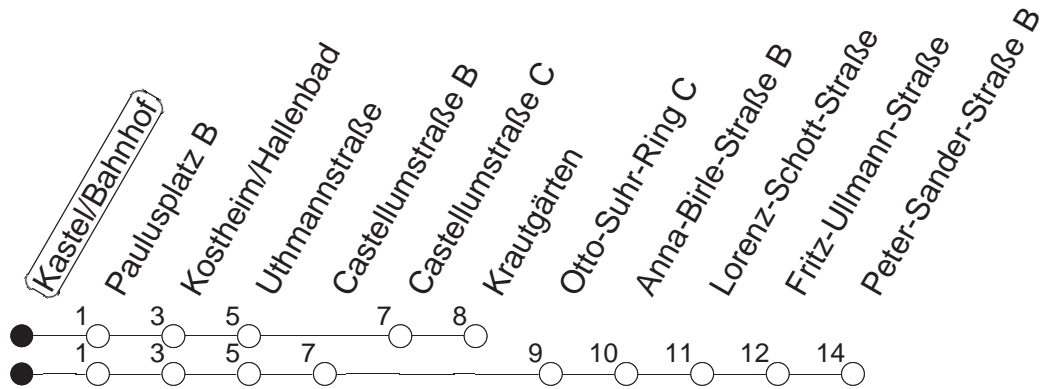

57

Kastel/Bahnhof

BUS

→ Kastel

🕒	Mo.-Fr. (Schule)	Mo.-Fr. (Ferien)	Samstag	Sonn-/Feiertag
5	26 _P 56 _P	26 _P 56 _P		
6	20 _P 50 _P	20 _P 50 _P		
7	20 _P 50 _P	20 _P 50 _P		
8	20 _P 50 _P	20 _P 50 _P	20 _K 50 _K	
9	20 _K 50 _K	20 _K 50 _K	20 _K 50 _K	
10	20 _K 50 _K	20 _K 50 _K	20 _K 50 _K	
11	20 _K 50 _K	20 _K 50 _K	20 _K 50 _K	
12	20 _K 50 _K	20 _K 50 _K	20 _K 50 _K	
13	20 _K 50 _K	20 _K 50 _K	20 _K 50 _K	
14	20 _K 50 _P	20 _K 50 _P	20 _K 50 _K	
15	20 _P 50 _P	20 _P 50 _P	20 _K 50 _K	
16	20 _P 50 _P	20 _P 50 _P	20 _K 50 _K	
17	20 _P 50 _P	20 _P 50 _P	20 _K 50 _K	
18	20 _K 50 _K	20 _K 50 _K	20 _K 50 _K	
19	20 _K 50 _K	20 _K 50 _K		
20	20 _K 50 _K	20 _K 50 _K		

P : Bis Peter-Sander-Straße

K : Bis Krautgärten

gültig ab: ab 31.05.2021

Ferien in RLP: 21.12.20-06.01.21 / 29.03.-06.04. / 25.05.-02.06. / 19.07.-27.08. / 11.10.-22.10.21.

Weitere Infos im Verkehrs Center Mainz (Tel. 0 61 31 - 12 77 77) und www.mainzer-mobilitaet.de