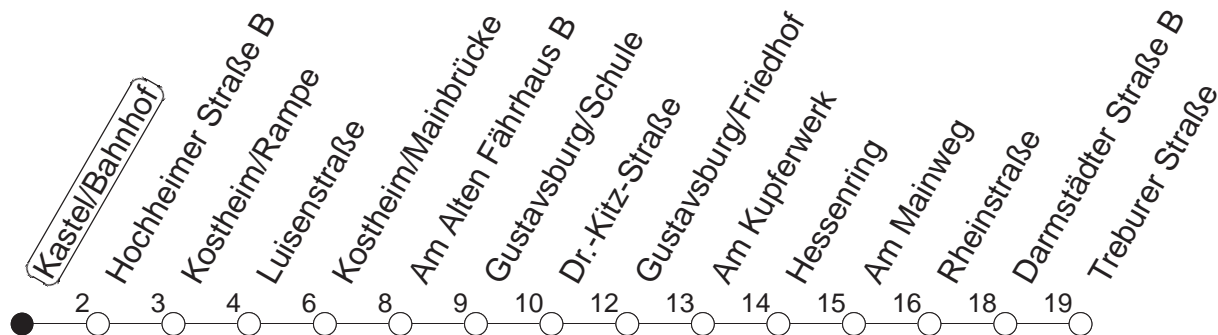

# 58

## Kastel/Bahnhof

BUS

→ Bischofsheim/Treburer Str.

🕒	Mo.-Fr. (Schule)		Mo.-Fr. (Ferien)		Samstag		Sonn-/Feiertag	
6	38		38					
7	08 <sub>M</sub>	38	08	38				
8	08 <sub>M</sub>	38	08	38				
9	08	38	08	38	08	38		
10	08	38	08	38	08	38		
11	08	38	08	38	08	38		
12	08	38	08	38	08	38		
13	08	38	08	38	08	38		
14	08	38	08	38	08	38		
15	08	38	08	38	08	38		
16	08	38	08	38	08	38		
17	08	38	08	38	08	38		
18	08	38	08	38	08	38		
19	08	38	08	38				
20	08		08					

M : An Schultagen der IGS Mainspitze ab Treburer Straße weiter zur IGS Mainspitze

gültig ab: 13.12.20

Ferien in RLP: 21.12.20-06.01.21 / 29.03.-06.04. / 25.05.-02.06. / 19.07.-27.08. / 11.10.-22.10.21.

Weitere Infos im Verkehrs Center Mainz (Tel. 0 61 31 - 12 77 77) und [www.mainzer-mobilitaet.de](http://www.mainzer-mobilitaet.de)