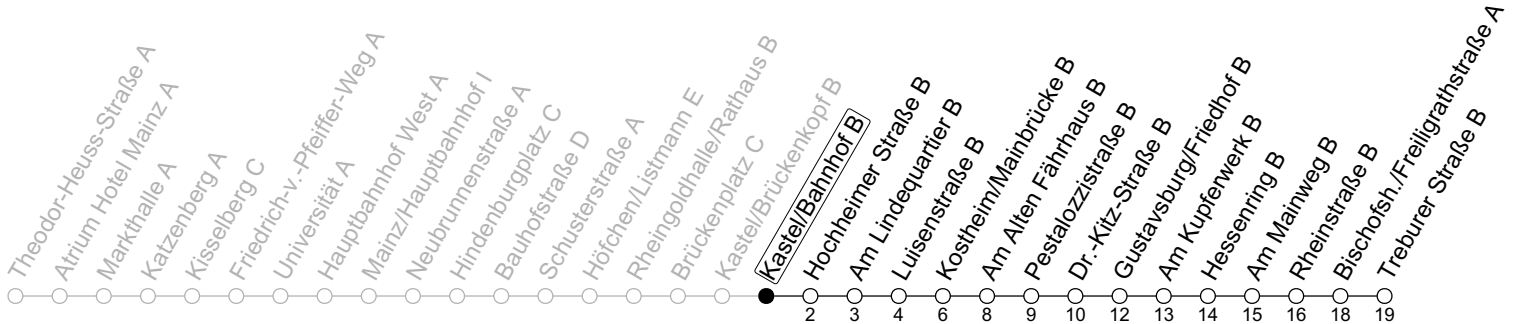

58

Kastel/Bahnhof B

→ Bischofsheim/Treburer Straße B

ÖPNV-Sperrung Münsterplatz ab 5.3.

🕒	Montag-Freitag	Samstag
6	38	
7	08t 38t	
8	08 38	
9	08 38	08 38
10	08 38	08 38
11	08 38	08 38
12	08 38	08 38
13	08 38	08 38
14	08 38	08 38
15	08 38	08 38
16	08 38	08 38
17	08 38	08 38
18	08 38	08 38
19	08 38	
20	08	

t: An Schultagen in Hessen ab Treburer Straße weiter bis IGS Mainspitze

gültig ab: 05.03.2025

Ferien RLP: 21.12.24-08.01.25 / 12.04.-25.04. / 05.07.-17.08. / 11.10.-26.10.25

Weitere Informationen im Verkehrs-Center Mainz (Tel. 0 61 31 - 12 77 77) und www.mainzer-mobilitaet.de