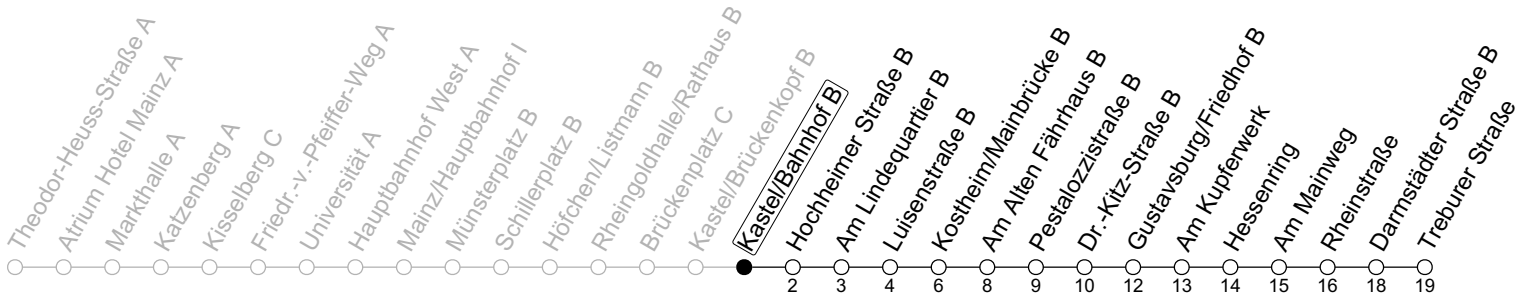

58

Kastel/Bahnhof B

→ Bischofsheim/Treburer Straße

	Montag-Freitag	Samstag
6	38	
7	08 _{IG} 38 _{IG}	
8	08 38	
9	08 38	08 38
10	08 38	08 38
11	08 38	08 38
12	08 38	08 38
13	08 38	08 38
14	08 38	08 38
15	08 38	08 38
16	08 38	08 38
17	08 38	08 38
18	08 38	08 38
19	08 38	
20	08	

IG : An Schultagen in Hessen bis IGS Mainspitze

gültig ab: 26.08.2024

Ferien RLP: 27.12.23-06.01.24 / 12.-14.02. / 25.03.-02.04. / 10.05. / 21.-31.05. / 15.07.-23.08. / 04.10. / 14.10.-25.10.24
Weitere Informationen im Verkehrs-Center Mainz (Tel. 0 61 31 - 12 77 77) und www.mainzer-mobilitaet.de