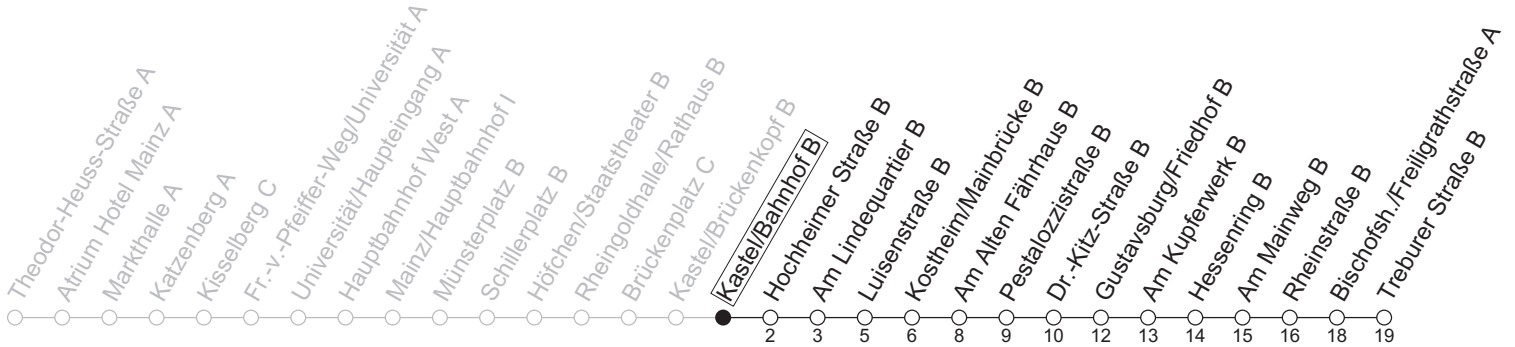

# 58

## Kastel/Bahnhof B

→ Bischofsheim/Treburer Straße B

	Montag-Freitag	Samstag
6	37	
7	07 <sub>IGS</sub> 37 <sub>IGS</sub>	
8	07 37	
9	07 37	08 37
10	07 37	07 37
11	07 37	07 37
12	07 37	07 37
13	07 37	07 37
14	07 37	07 37
15	07 37	07 37
16	07 37	07 37
17	07 37	07 37
18	07 37	07 37
19	07 37	
20	07	

IGS: An Schultagen bis IGS Mainspitze

gültig ab: 13.04.2026

Ferien RLP: 20.12.25-07.01.26 / 16.-17.02. / 28.03.-12.04. / 15.05. / 05.06. / 27.06.-09.08. / 03.10.-18.10.26

Weitere Informationen im Verkehrs-Center Mainz (Tel. 0 61 31 - 12 77 77) und [www.mainzer-mobilitaet.de](http://www.mainzer-mobilitaet.de)