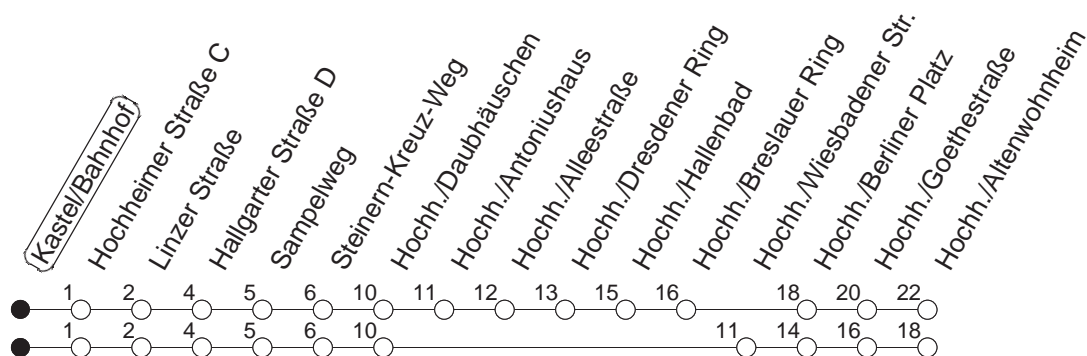

68

Kastel/Bahnhof

BUS

→ Hochheim/Altenwohnheim

Uhrzeit	Mo.-Fr. (Schule)				Mo.-Fr. (Ferien)			Samstag		Sonn-/Feiertag	
5	05 _w	35			05 _w	35		10 _w			
6	05	27 _w	34	57 _w	05	34		11 _w			
7	04	19	34		04	19	34	11 _w			
8	04	34			04	34		04	34		
9	04	34			04	34		04	34	42 _w	
10	04	34			04	34		04	34	42 _w	
11	04	34			04	34		04	34	42 _w	
12	04	34			04	34		04	34	42 _w	
13	04	24	34	49	04	34		04	34	42 _w	
14	04	19	34	49	04	34		04	34	42 _w	
15	04	19	34	49	04	34		04	34	42 _w	
16	04	19	34	49	04	34		04	34	42 _w	
17	04	34			04	34		04	34	42 _w	
18	04	34			04	34		04	34	42 _w	
19	04	34			04	34		04	42 _w	42 _w	
20	04	42 _w			04	42 _w		12 _w	42 _w	42 _w	
21	42 _w				42 _w			12 _w	42 _w	42 _w	
22	42 _{md}	42 _{wfn}			42 _{md}	42 _{wfn}		12 _w	42 _w	42	
23	26 _{md}	42 _{wfn}	56 _{wmd}		26 _{md}	42 _{wfn}	56 _{wmd}	12 _w	42 _w	26	56 _w
0	41 _{wmd}	42 _{fn}			41 _{wmd}	42 _{fn}		12	42	41 _w	
1	26 _{fn}	56 _{wfn}			26 _{fn}	56 _{wfn}		26	56 _w		
2	41 _{wfn}				41 _{wfn}			41 _w			

w : Über Hochheim/Wiesbadener Straße
 fn : Nur Nacht Freitag auf Samstag und Nacht vor Feiertag auf den Feiertag

md : Nur Montag - Donnerstag, nicht in den Nächten vor Feiertagen

gültig ab: 13.12.20

Ferien in RLP: 21.12.20-06.01.21 / 29.03.-06.04. / 25.05.-02.06. / 19.07.-27.08. / 11.10.-22.10.21.