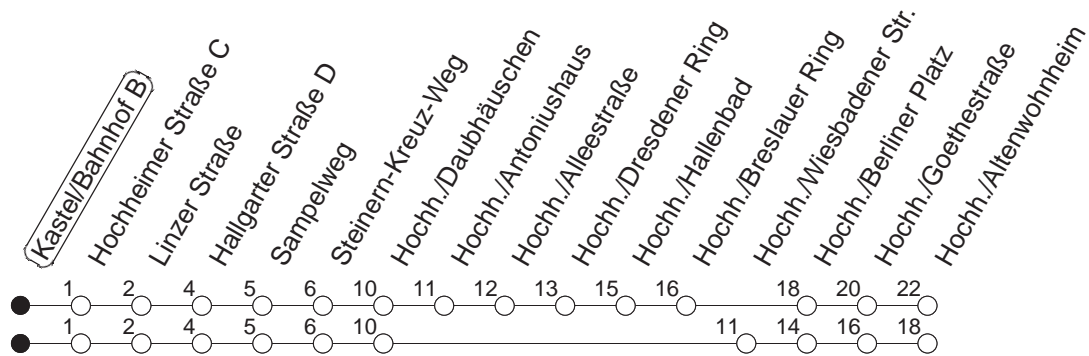

68

Kastel/Bahnhof B

BUS

→ Hochheim/Altenwohnheim

Uhrzeit	Mo.-Fr. (Schule)			Mo.-Fr. (Ferien)			Samstag		Sonn-/Feiertag	
5	05 _w	35		05 _w	35		10 _w			
6	05	27 _w	34	57 _w	05	34	10 _w			
7	04	19	34		04	19	34	05		
8	04	34			04	34		05	17	
9	04	34			04	34		04	34	47 _w
10	04	34			04	34		04	34	47 _w
11	04	34			04	34		04	34	47 _w
12	04	34			04	34		04	34	47 _w
13	04	24	34	49	04	34		04	34	47 _w
14	04	34	49		04	34		04	34	47 _w
15	04	19	34		04	34		04	34	47 _w
16	04	19	34	49	04	34		04	34	47 _w
17	04	34			04	34		04	34	47 _w
18	04	34			04	34		04	34	47 _w
19	04	34			04	34		04	47 _w	47 _w
20	04	47 _w			04	47 _w		47 _w	47 _w	
21	47 _w			47 _w			47 _w		47 _w	
22	47 _w			47 _w			47 _w		47 _w	
23	26 _{md}	47 _{wfn}	56 _{wmd}		26 _{md}	47 _{wfn}	56 _{wmd}	47 _w		26 56 _w
0	41 _{wmd}	47 _{wfn}		41 _{wmd}	47 _{wfn}		47 _w		41 _w	
1	26 _{fn}	56 _{wfn}			26 _{fn}	56 _{wfn}		26	56 _w	
2	41 _{wfn}			41 _{wfn}			41 _w			

w : Über Hochheim/Wiesbadener Straße
fn : Nur Nacht Freitag auf Samstag und Nacht vor Feiertag auf den Feiertag

md : Nur Montag - Donnerstag, nicht in den Nächten vor Feiertagen

gültig ab: 01.04.22

Ferien in Rheinland-Pfalz: 11.04. - 22.04. / 27.05. / 17.06. / 25.07. - 02.09. / 17.10. - 31.10.22.