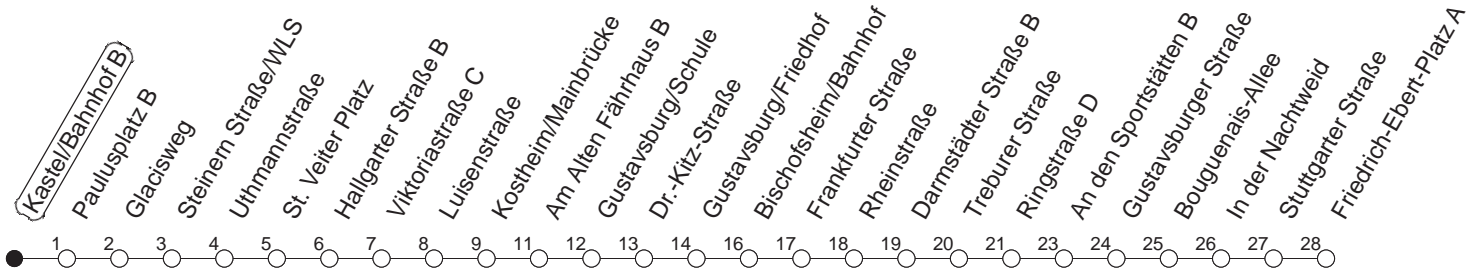

# 91

## Kastel/Bahnhof B

BUS

→ Ginsheim/  
Friedrich-Ebert-Platz

🕒	Nächte auf Mo.-Fr.		Nächte auf Sa.		Nächte auf Sonn-/Feiertage		Besondere Feiertage*	
23	10	40					10	40
0	10						10	
1	10		10	40	10	40	10	
2			10		10		10	
3			10		10		10	
4			10		10		10	
5			10		10		10	
6			10		10		10	
7					10		10 <sub>n</sub>	
8					10		10 <sub>n</sub>	