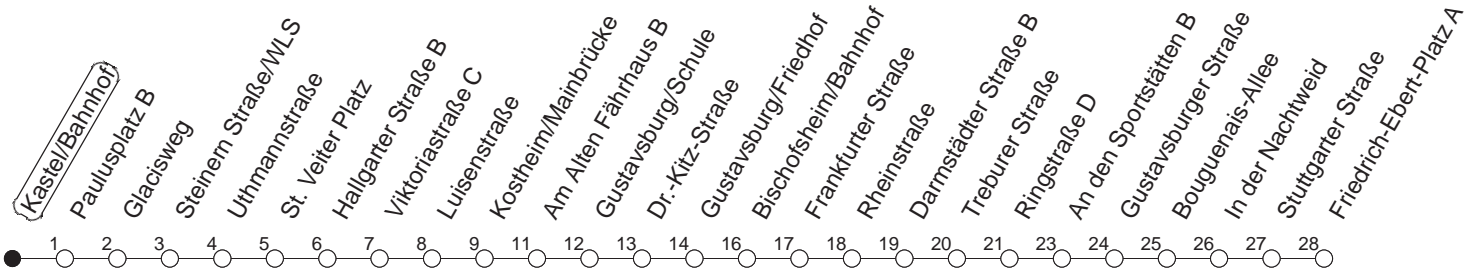

91

Kastel/Bahnhof

BUS

→ Ginsheim/
Friedrich-Ebert-Platz

🕒	Nächte auf Mo.-Fr.		Nächte auf Sa.		Nächte auf Sonn-/Feiertage		Besondere Feiertage*	
23	10	40					10	40
0	10						10	
1	10		10	40	10	40	10	
2			10		10		10	
3			10		10		10	
4			10		10		10	
5			10		10		10	
6			10		10		10	
7					10		10 _{So}	
8					10		10 _{So}	

So : Nicht an Samstagmorgen

gültig ab: 13.12.20

* Nächte 25. auf 26. u. 26. auf 27.12.; 01. auf 02.01.; Karfreitag auf -samstag; Ostersonntag auf -montag; 01. auf 02.05; Pfingstsonntag auf -montag

Weitere Infos im Verkehrs Center Mainz (Tel. 0 61 31 - 12 77 77) und www.mainzer-mobilitaet.de