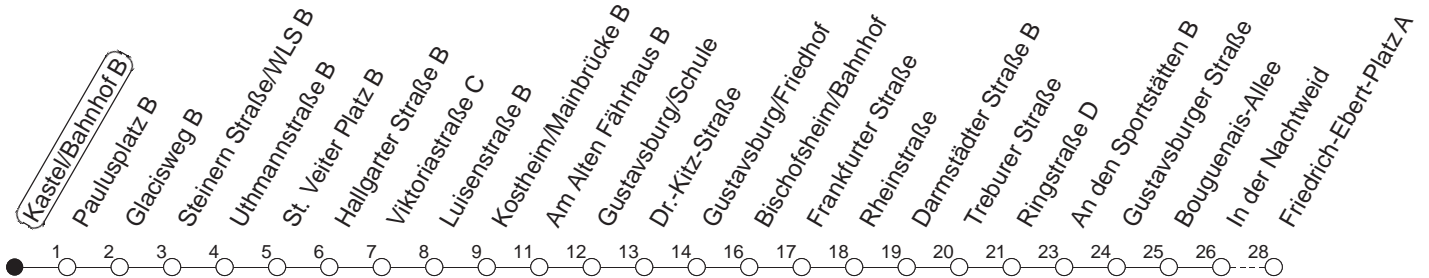

91

Kastel/Bahnhof B

BUS

→ Ginsheim/
Friedrich-Ebert-Platz

🕒	Montag bis Donnerstag	Freitag	Samstag	Sonn- und Feiertag
4			10	10
5			10	10
6			10	10
7				10
8				10
9				
10				
11				
12				
13				
14				
15				
16				
17				
18				
19				
20				
21				
22				
23	10 40			10 40
0	10	10 40	10 40	10
1	10	10	10	10
2		10	10	
3		10	10	

gültig ab: ab 11.12.2022

In Nächten vor Feiertagen gilt auf dieser Linie der Freitagsfahrplan.

Weitere Infos im Verkehrs Center Mainz (Tel. 0 61 31 - 12 77 77) und www.mainzer-mobilitaet.de