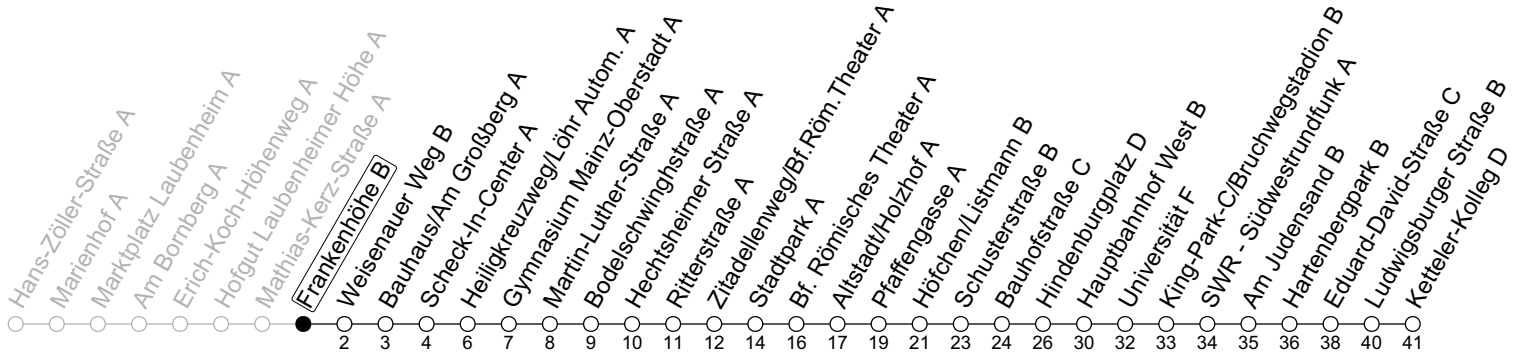

## Frankenhöhe B

→ Mainz-Hartenberg/Ketteler-Kolleg D

### ÖPNV-Sperrung Münsterplatz ab 5.3.

	Montag-Freitag	Samstag	Sonn-/Feiertag
4	44		
5	14 46		
6	16 46	15 45	
7	15 45	15 45	
8	16 46	15 46	15 45
9	16 46	16 46	15 45
10	16 46	16 46	15 45
11	16 46	16 46	15 45
12	16 46	16 46	15 45
13	16 46	16 46	15 45
14	16 46	16 46	15 45
15	16 46	16 46	15 45
16	16 46	16 46	15 45
17	16 46	16 46	15 45
18	16 46	15 45	15 45
19	16 46	15 45	15 45
20	15 45	15 45	15 45
21	15 45	15 45	15 45
22	15 45 <sub>Fn</sub>	15 45	15
23	15 <sub>Fn</sub>	15	

Fn: Nur Nacht Freitag auf Samstag und Nacht vor Feiertag auf den Feiertag

gültig ab: 05.03.2025

Ferien RLP: 21.12.24-08.01.25 / 12.04.-25.04. / 05.07.-17.08. / 11.10.-26.10.25

Weitere Informationen im Verkehrs-Center Mainz (Tel. 0 61 31 - 12 77 77) und [www.mainzer-mobilitaet.de](http://www.mainzer-mobilitaet.de)