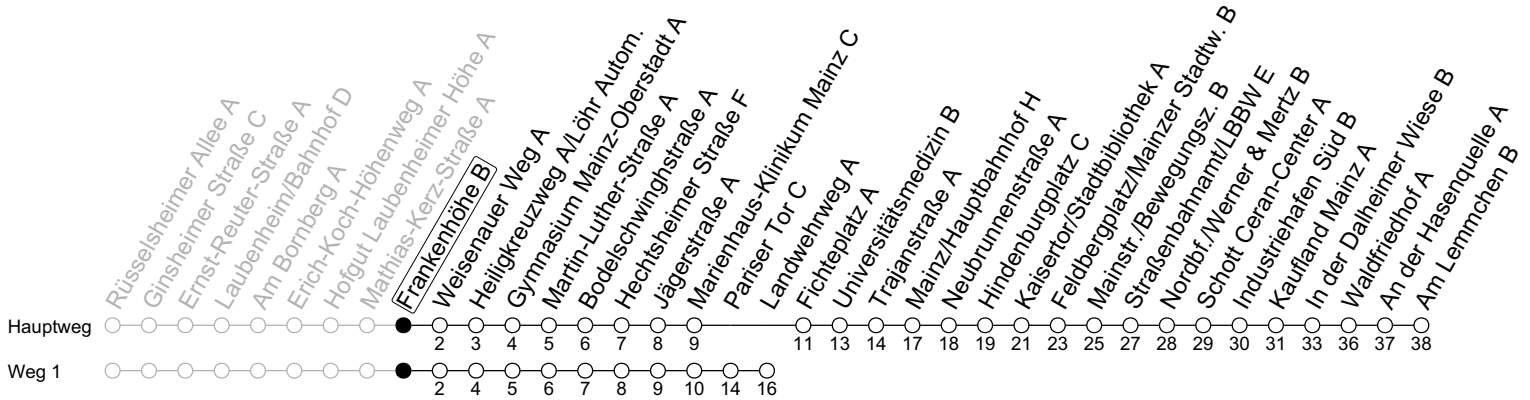

76

Frankenhöhe B

→ Mainz-Mombach/Am Lemmchen B

	Montag-Freitag							Samstag			Sonn-/Feiertag	
5	07 _b	37 _b						07 _b			07 _b	
6	02 _a	17	47					02 _b			02 _b	
7	02 _{sa}	07 _{sb}	16	27 _{1sd}	31 _{sa}	46		02 _b			02 _b	
8	01 _{sa}	17	32 _{sa}	47							02 _b	
9	17	47						17	47			
10	17	47						17	47			
11	17	47						17	47			
12	17	47						17	47			
13	17	32 _{sa}	47					02 _a	17	47		
14	02 _a	17	47					17	32 _a	47		
15	02 _{sa}	17	32 _{sa}	47				17	47			
16	02 _{sa}	17	32 _{sa}	47				17	47			
17	17	47						17	47			
18	17	47						17				
19	17	47										
20	17											

1 : fährt Weg 1 a : nur bis Mainstr./Bewegungsz. B b : nur bis Mainz/Hauptbahnhof H S : Nur an Schultagen in Rheinland-Pfalz d : Ab Landwehrweg weiter als Linie 78 über Am Gautort Richtung Münsterplatz