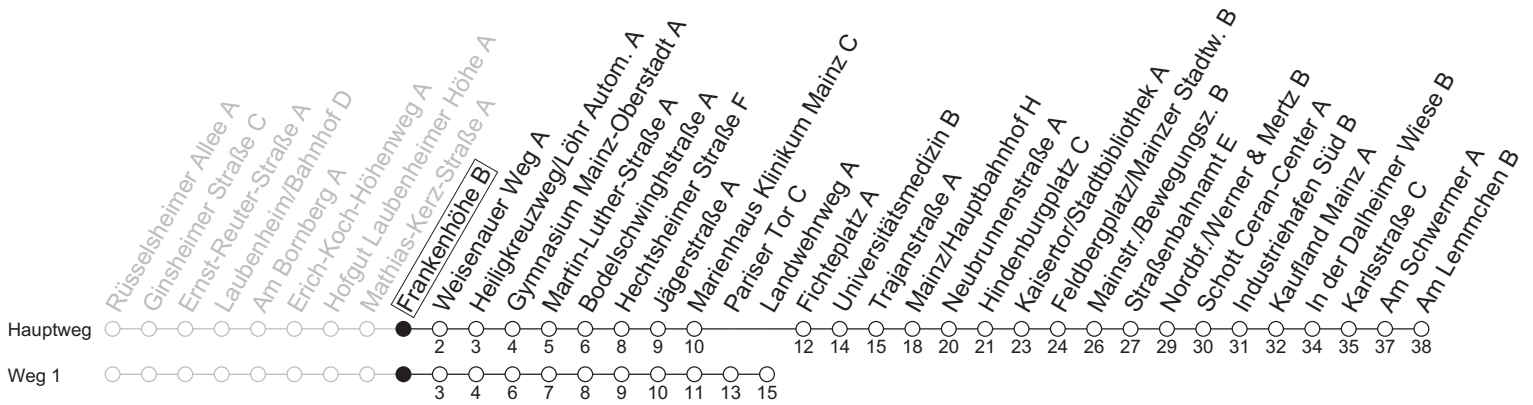

76

Frankenhöhe B

→ Mainz-Mombach/Am Lemmchen B

	Mo-Fr an Schultagen	Mo-Fr (Ferien)	Samstag	Sonn-/Feiertag
5	07 _b 37 _b	07 _b 37 _b	07 _b	07 _b
6	02 _a 17 30 _a 45	17 45	02 _b	02 _b
7	00 _a 15 24 ₁ 30 _a 45	15 45	02 _b	02 _b
8	00 _a 15 30 _a 45	15 45		02 _b
9	00 _a 15 30 _a 45	15 45	45	
10	00 _a 15 30 _a 45	15 45	15 45	
11	00 _a 15 30 _a 45	15 45	15 45	
12	00 _a 15 30 _a 45	15 45	15 45	
13	00 _a 15 30 _a 45	15 45	00 _a 15 45	
14	00 _a 15 30 _a 45	15 45	15 30 _a 45	
15	00 _a 15 30 _a 45	15 45	15 45	
16	00 _a 15 30 _a 45	15 45	15 45	
17	00 _a 15 30 _a 45	15 45	15 45	
18	00 _a 15 45	15 45	15	
19	15 47	15 47		
20	17	17		

1 : fährt Weg 1

a : nur bis Mainstr./Bewegungsz. B

b : nur bis Mainz/Hauptbahnhof H

gültig ab: 13.04.2026

Ferien RLP: 20.12.25-07.01.26 / 16.-17.02. / 28.03.-12.04. / 15.05. / 05.06. / 27.06.-09.08. / 03.10.-18.10.26