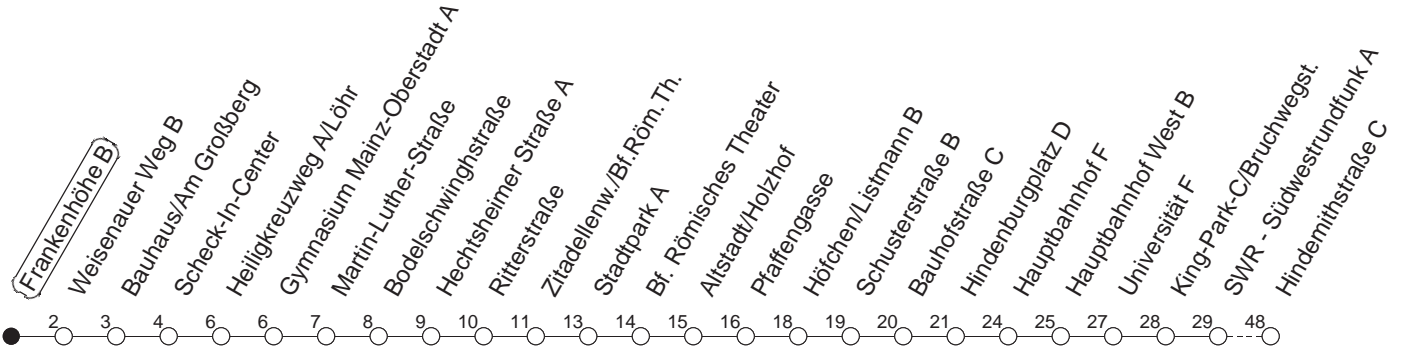

93

Frankenhöhe B

BUS

Lerchenberg/Hindemithstraße

🕒	Nächte auf Mo.-Fr.		Nächte auf Sa.		Nächte auf Sonn-/Feiertage		Besondere Feiertage*	
	01	31	01	31	01	31	01	31
23	01	31					01	31
0	31						31	
1	31 _H		01	31	01	31	31	
2			31 _x		31 _x		31 _x	
3			31		31		31	
4			31		31		31	
5			31		31		31	
6					31		31 _{So}	
7					31		31 _{So}	

H : Nur bis Hauptbahnhof

So : Nicht an Samstagmorgen

x : Ab Hindemithstraße weiter über Klein-Winternheim nach Ober-Olm

gültig ab: 13.12.20

* Nächte 25. auf 26. u. 26. auf 27.12.; 01. auf 02.01.; Karfreitag auf -samstag; Ostersonntag auf -montag; 01. auf 02.05; Pfingstsonntag auf -montag