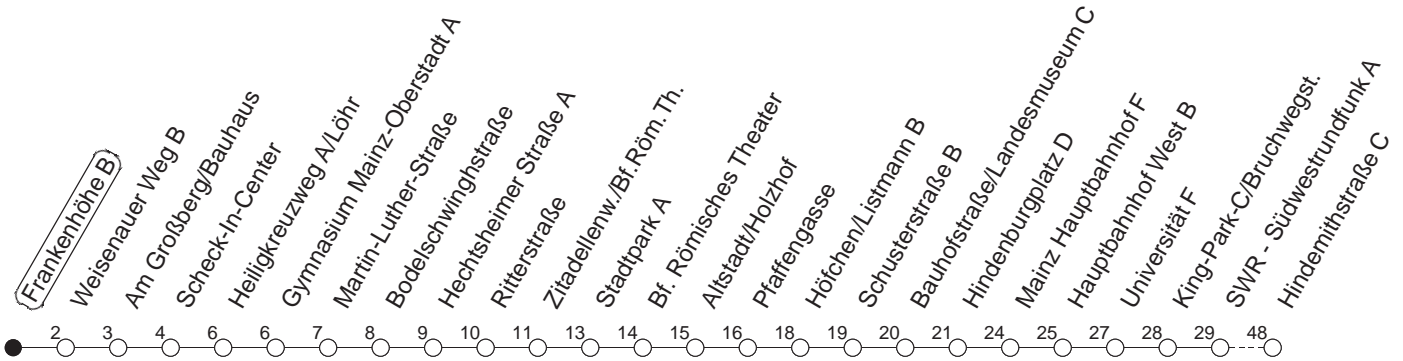

93

Frankenhöhe B

BUS

Lerchenberg/Hindemithstraße

🕒	Nächte auf Mo.-Fr.		Nächte auf Sa.		Nächte auf Sonn-/Feiertage		Besondere Feiertage*	
	01	31	01	31	01	31	01	31
23	01	31					01	31
0	31						31	
1	31 _H		01 _x	31	01 _x	31	31	
2			31 _x		31 _x		31 _x	
3			31		31		31	
4			31		31		31	
5			31		31		31	
6					31		31 _n	
7					31		31 _n	

H : Nur bis Hauptbahnhof

n : Nicht am Morgen des Karsamstags

x : Ab Hindemithstraße weiter über Klein-Winternheim nach Ober-Olm

gültig ab: 01.04.22

* Diese Spalte gilt in den Nächten Karfreitag auf Karsamstag; Ostersonntag auf Ostermontag; Pfingstsonntag auf Pfingstmontag; 02. auf 03.10.22.