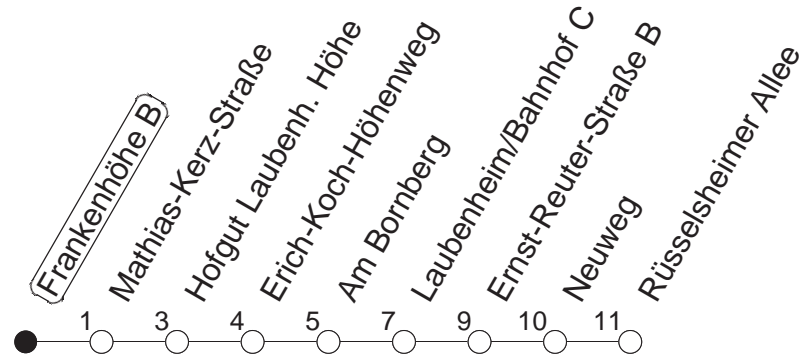

76

Frankenhöhe B

BUS

→ Laubenheim/Rüsselsheimer Allee

🕒	Mo.-Fr. (Schule)			Mo.-Fr. (Ferien)		Samstag		Sonn-/Feiertag
6	46			46				
7	16	46		16	46			
8	16	46		16	46			
9	16	46		16	46	16	46	
10	16	46		16	46	16	46	
11	16	46		16	46	16	46	
12	23	46		16	46	16	46	
13	23	31	46	16	46	16	46	
14	16	46		16	46	16	46	
15	16	46		16	46	16	46	
16	16	46		16	46	16	46	
17	16	46		16	46	16	46	
18	16	46		16	46	16	46	
19	16	46		16	46			
20	16			16				

gültig ab: 01.04.22

Ferien in Rheinland-Pfalz: 11.04. - 22.04. / 27.05. / 17.06. / 25.07. - 02.09. / 17.10. - 31.10.22.

Weitere Infos im Verkehrs Center Mainz (Tel. 0 61 31 - 12 77 77) und www.mainzer-mobilitaet.de