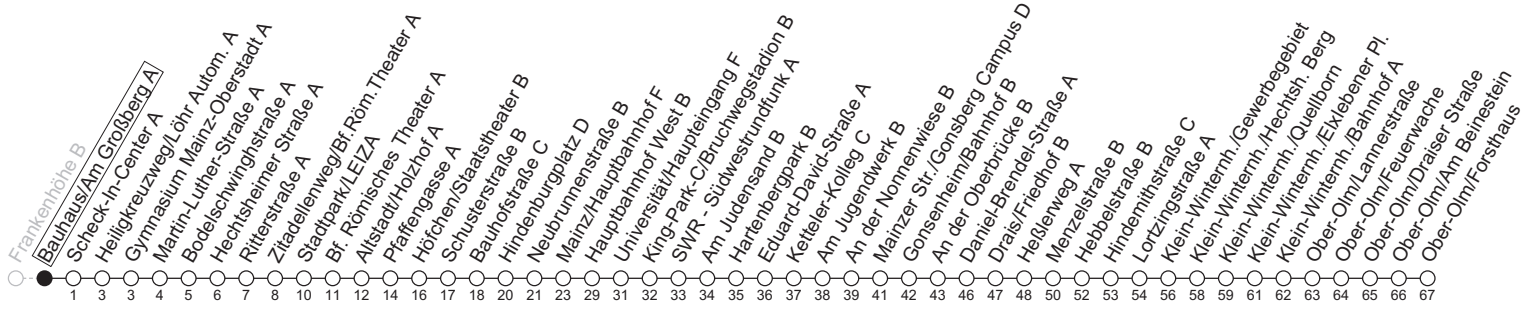

93

Bauhaus/Am Großberg A

→ Ober-Olm/Forsthaus

| | Nächte Mo./Di. bis Do./Fr. | Nacht Freitag auf Samstag | Samstag | Sonn-/Feiertag |
|----|---------------------------------|---------------------------------|---------------------------------|---------------------------------|
| 4 | | | 32 _a | 32 _a |
| 5 | | | 32 _a | 32 _a |
| 6 | | | 32 _a | 32 _a |
| 7 | | | 00 _a 30 _a | 32 _a |
| 8 | | | | 32 _a |
| 9 | | | | 00 _a 30 _a |
| 10 | | | | |
| 11 | | | | |
| 12 | | | | |
| 13 | | | | |
| 14 | | | | |
| 15 | | | | |
| 16 | | | | |
| 17 | | | | |
| 18 | | | | |
| 19 | | | | |
| 20 | | | | |
| 21 | | | | |
| 22 | | | | |
| 23 | 02 _a 32 _a | 02 _a 32 _a | 02 _a 32 _a | 02 _a 32 _a |
| 0 | 32 _a | 02 _a 32 _a | 02 _a 32 _a | 32 _a |
| 1 | | 32 _{KH} | 32 _{KH} | |
| 2 | | 32 _{KH} | 32 _{KH} | |
| 3 | | 32 _a | 32 _a | |

a : nur bis Hindemithstraße C

KH : Ab Forsthaus weiter über Mainz/Kisselberg bis Mainz/Hauptbahnhof

gültig ab: 13.04.2026

In Nächten vor Feiertagen gilt auf dieser Linie der Freitagsfahrplan

Weitere Informationen im Verkehrs-Center Mainz (Tel. 0 61 31 - 12 77 77) und www.mainzer-mobilitaet.de