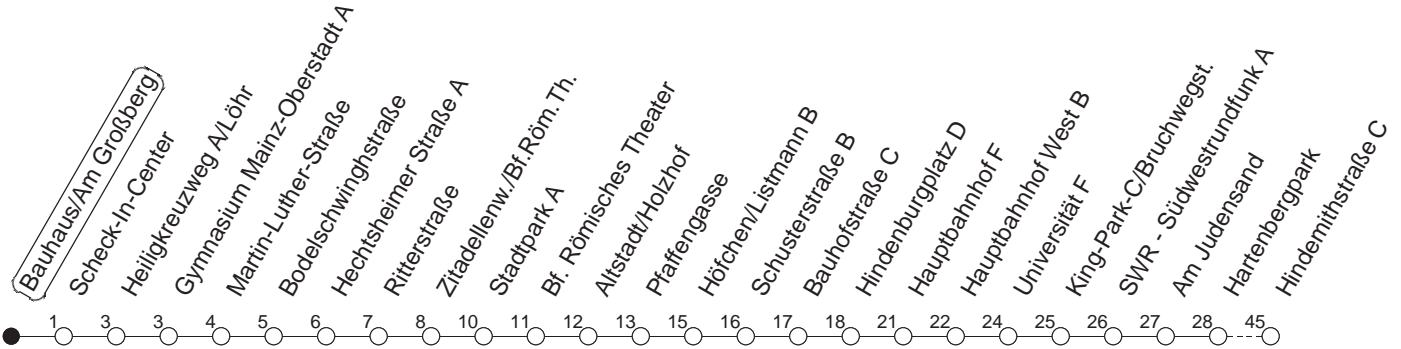

93

Bauhaus/Am Großberg

BUS

Lerchenberg/Hindemithstraße

🕒	Nächte auf Mo.-Fr.	Nächte auf Sa.	Nächte auf Sonn-/Feiertage	Besondere Feiertage*
23	04 34			04 34
0	34			34
1	34 _H	04 34	04 34	34
2		34 _x	34 _x	34 _x
3		34	34	34
4		34	34	34
5		34	34	34
6			34	34 _{So}
7			34	34 _{So}

H : Nur bis Hauptbahnhof

So : Nicht an Samstagmorgen

x : Ab Hindemithstraße weiter über Klein-Winternheim nach Ober-Olm

gültig ab: 13.12.20

* Nächte 25. auf 26. u. 26. auf 27.12.; 01. auf 02.01.; Karfreitag auf -samstag; Ostersonntag auf -montag; 01. auf 02.05; Pfingstsonntag auf -montag