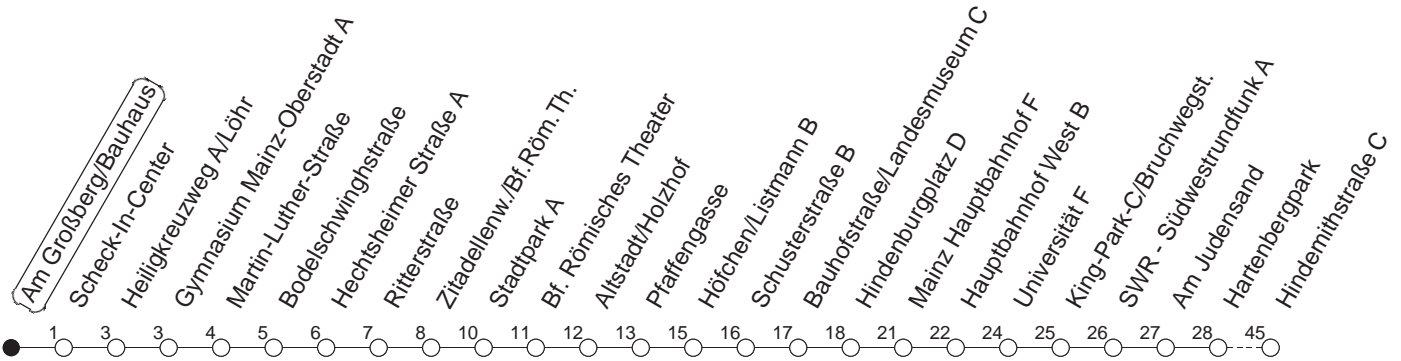

93

Am Großberg/Bauhaus

BUS

Lerchenberg/Hindemithstraße

🕒	Nächte auf Mo.-Fr.	Nächte auf Sa.	Nächte auf Sonn-/Feiertage	Besondere Feiertage*
23	04 34			04 34
0	34			34
1	34 _H	04 _x 34	04 _x 34	34
2		34 _x	34 _x	34 _x
3		34	34	34
4		34	34	34
5		34	34	34
6			34	34 _n
7			34	34 _n

H : Nur bis Hauptbahnhof

n : Nicht am Morgen des Karsamstags

x : Ab Hindemithstraße weiter über Klein-Winternheim nach Ober-Olm

gültig ab: 01.04.22

* Diese Spalte gilt in den Nächten Karfreitag auf Karsamstag; Ostersonntag auf Ostermontag; Pfingstsonntag auf Pfingstmontag; 02. auf 03.10.22.