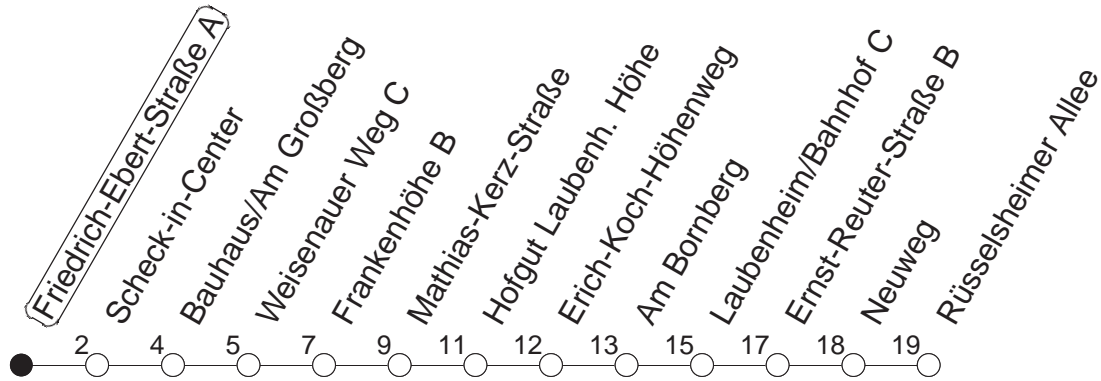

76

Friedrich-Ebert-Straße A

→ Laubenheim/Rüsselsheimer Allee

	Mo.-Fr. (Schule)	Mo.-Fr. (Ferien)	Samstag	Sonn-/Feiertag
12	14			
13	14			

gültig ab: 02.03.20

Ferien in RLP: 23.12.19-06.01.20 / 17.02.-26.02. / 09.04.-17.04. / 22.05. / 12.06 / 06.07.-14.08. / 12.10.-23.10.20