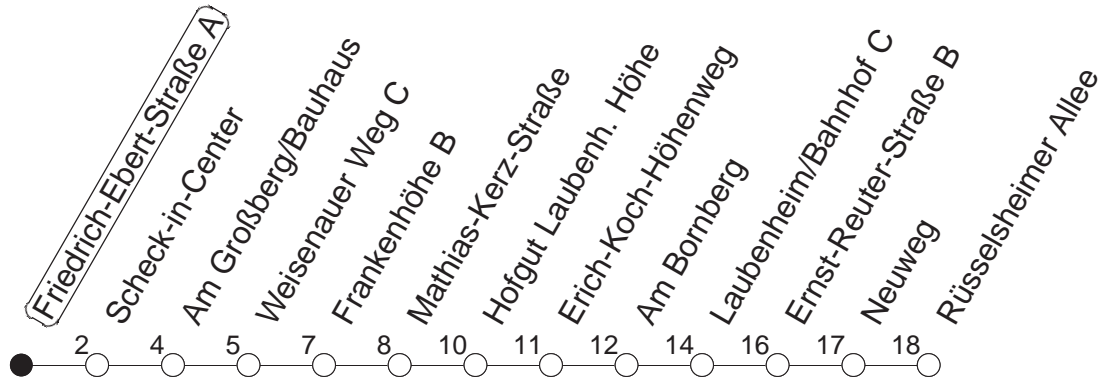

# 76

## Friedrich-Ebert-Straße A

→ Laubenheim/Rüsselsheimer Allee

	Mo.-Fr. (Schule)	Mo.-Fr. (Ferien)	Samstag	Sonn-/Feiertag
12	16			
13	16			

gültig ab: 01.04.22

Ferien in Rheinland-Pfalz: 11.04. - 22.04. / 27.05. / 17.06. / 25.07. - 02.09. / 17.10. - 31.10.22.