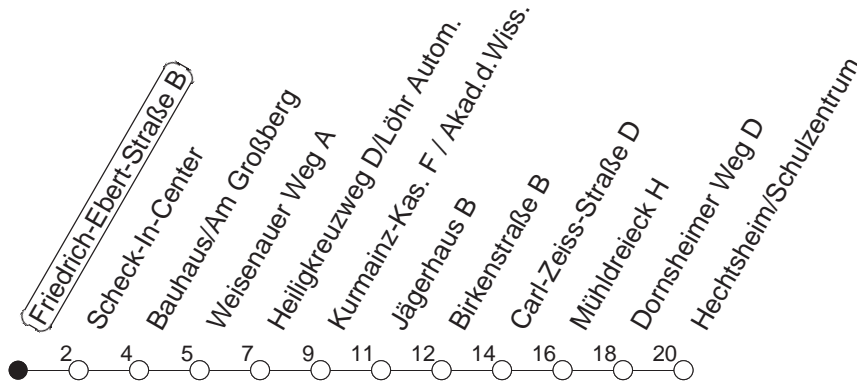

62

Friedrich-Ebert-Straße B

BUS

Weisenau/Friedrich-Ebert-Str.

Mo.-Fr. (Schule)

Mo.-Fr. (Ferien)

Samstag

Sonn-/Feiertag

7

37_z

_z : Ab Friedrich-Ebert-Straße weiter über Bauhaus/Am Großberg - Kurmainz-Kaserne bis Hechtsheim/Schulzentrum

gültig ab: 13.12.20

Ferien in RLP: 21.12.20-06.01.21 / 29.03.-06.04. / 25.05.-02.06. / 19.07.-27.08. / 11.10.-22.10.21.