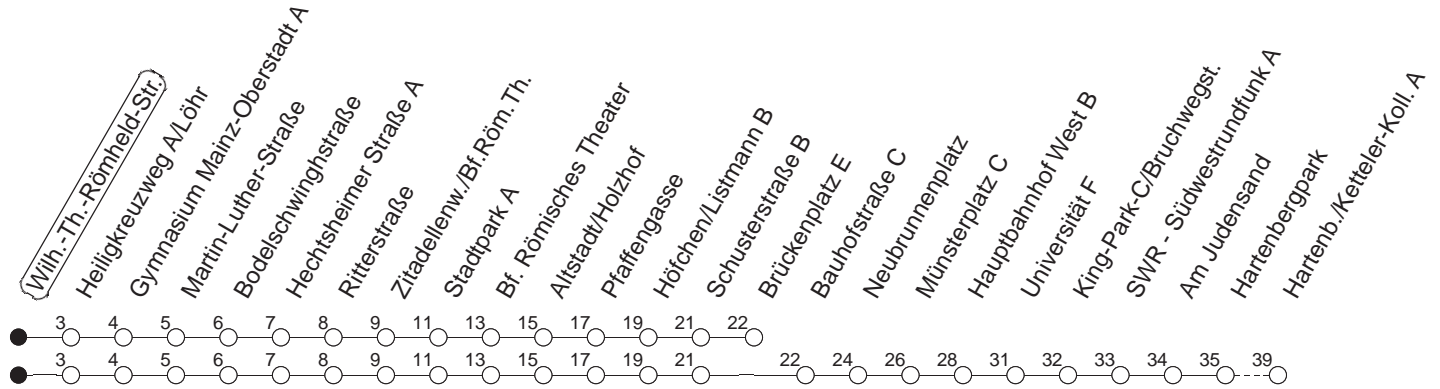

65

Wilh.-Th.-Römheld-Str.

BUS

→ Hartenberg/Ketteler-Kolleg

🕒	Mo.-Fr. (Schule)			Mo.-Fr. (Ferien)		Samstag		Sonn-/Feiertag	
5	35 _B			35 _B					
6	05 _B	35		05 _B	35				
7	05	25	35	05	35				
8	05	35		05	35	05	35		
9	05	35		05	35	05	35		
10	05	35		05	35	05	35		
11	05	35		05	35	05	35		
12	05	35		05	35	05	35	35 _B	
13	05	35		05	35	05	35	05 _B	35 _B
14	05	35		05	35	05	35	05 _B	35 _B
15	05	35		05	35	05	35	05 _B	35 _B
16	05	35		05	35	05	35	05 _B	35 _B
17	05	35		05	35	05	35	05 _B	35 _B
18	05	35		05	35	05 _B	35 _B	05 _B	35 _B
19	05	35 _B		05	35 _B	05 _B	35 _B	05 _B	
20	05 _B			05 _B		05 _B			

B : Bis Brückenplatz

gültig ab: 13.12.20

Ferien in RLP: 21.12.20-06.01.21 / 29.03.-06.04. / 25.05.-02.06. / 19.07.-27.08. / 11.10.-22.10.21.

Weitere Infos im Verkehrs Center Mainz (Tel. 0 61 31 - 12 77 77) und www.mainzer-mobilitaet.de