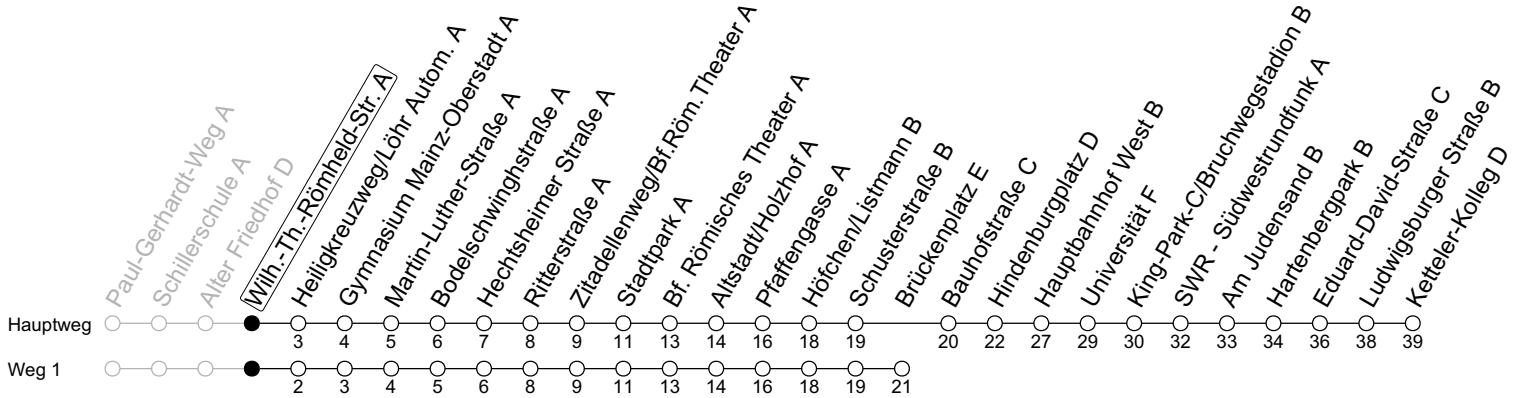

65

Wilh.-Th.-Römheld-Str. A

→ Mainz-Hartenberg/Ketteler-Kolleg D

ÖPNV-Sperrung Münsterplatz ab 5.3.

	Mo-Fr (Schul- & Brückentage*)	Mo-Fr (Ferien*)	Samstag	Sa (Ferien RLP*)	Sonn-/Feiertag
5	35 ₁	35 ₁			
6	05 ₁ 35	05 ₁ 35 ₁			
7	05 25 _{NB} 35	05 ₁ 35 ₁			
8	05 35	05 ₁ 35 ₁	05 35	05 ₁ 35 ₁	
9	05 35	05 ₁ 35 ₁	05 35	05 ₁ 35 ₁	
10	05 35	05 ₁ 35 ₁	05 35	05 ₁ 35 ₁	
11	05 35	05 ₁ 35 ₁	05 35	05 ₁ 35 ₁	
12	05 35	05 ₁ 35 ₁	05 35	05 ₁ 35 ₁	34 _a
13	05 35	05 ₁ 35 ₁	05 35	05 ₁ 35 ₁	04 _a 34 _a
14	05 35	05 ₁ 35 ₁	05 35	05 ₁ 35 ₁	04 _a 34 _a
15	05 35	05 ₁ 35 ₁	05 35	05 ₁ 35 ₁	04 _a 34 _a
16	05 35	05 ₁ 35 ₁	05 35	05 ₁ 35 ₁	04 _a 34 _a
17	05 35	05 ₁ 35 ₁	05 35	05 ₁ 35 ₁	04 _a 34 _a
18	05 35	05 ₁ 35 ₁	04 ₁ 34 _a	04 ₁ 34 _a	04 _a 34 _a
19	05 35 ₁	05 ₁ 35 ₁	04 _a 34 _a	04 _a 34 _a	04 _a
20	05 ₁	05 ₁	04 _a	04 _a	

1: fährt Weg 1

a: nur bis Höfchen/Listmann B

NB: Fährt nicht an Brückentagen

gültig ab: 05.03.2025

* Ferien RLP: 21.12.24-08.01.25 / 12.04.-25.04. / 05.07.-17.08. / 11.10.-26.10.25

Weitere Informationen im Verkehrs-Center Mainz (Tel. 0 61 31 - 12 77 77) und www.mainzer-mobilitaet.de