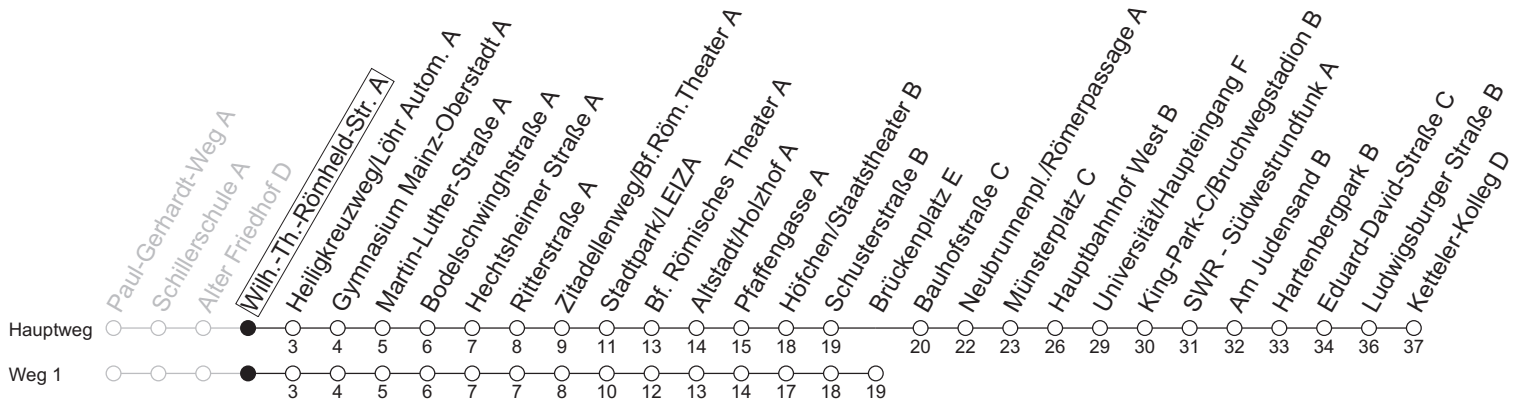

## Wilh.-Th.-Römheld-Str. A

→ Mainz-Hartenberg/Ketteler-Kolleg D

	Mo-Fr an Schultagen	Mo-Fr (Ferien)	Sa (außerhalb der Ferien)	Sa (Ferien RLP)	Sonn-/Feiertag
5	37 <sub>1</sub>	37 <sub>1</sub>			
6	04 <sub>1</sub> 35	04 <sub>1</sub> 35 <sub>1</sub>			
7	05 25 35	05 <sub>1</sub> 35 <sub>1</sub>			
8	05 35	05 <sub>1</sub> 35 <sub>1</sub>	04 <sub>1</sub> 35 <sub>1</sub>	04 <sub>1</sub> 35 <sub>1</sub>	
9	05 35	05 <sub>1</sub> 35 <sub>1</sub>	05 35	05 <sub>1</sub> 35 <sub>1</sub>	
10	05 35	05 <sub>1</sub> 35 <sub>1</sub>	05 35	05 <sub>1</sub> 35 <sub>1</sub>	
11	05 35	05 <sub>1</sub> 35 <sub>1</sub>	05 35	05 <sub>1</sub> 35 <sub>1</sub>	
12	05 35	05 <sub>1</sub> 35 <sub>1</sub>	05 35	05 <sub>1</sub> 35 <sub>1</sub>	32 <sub>1</sub>
13	05 35	05 <sub>1</sub> 35 <sub>1</sub>	05 35	05 <sub>1</sub> 35 <sub>1</sub>	02 <sub>1</sub> 32 <sub>1</sub>
14	05 35	05 <sub>1</sub> 35 <sub>1</sub>	05 35	05 <sub>1</sub> 35 <sub>1</sub>	02 <sub>1</sub> 32 <sub>1</sub>
15	05 35	05 <sub>1</sub> 35 <sub>1</sub>	05 35	05 <sub>1</sub> 35 <sub>1</sub>	02 <sub>1</sub> 32 <sub>1</sub>
16	05 35	05 <sub>1</sub> 35 <sub>1</sub>	05 35	05 <sub>1</sub> 35 <sub>1</sub>	02 <sub>1</sub> 32 <sub>1</sub>
17	05 35	05 <sub>1</sub> 35 <sub>1</sub>	05 35	05 <sub>1</sub> 35 <sub>1</sub>	02 <sub>1</sub> 32 <sub>1</sub>
18	05 35	05 <sub>1</sub> 35 <sub>1</sub>	02 <sub>1</sub> 32 <sub>1</sub>	02 <sub>1</sub> 32 <sub>1</sub>	02 <sub>1</sub> 32 <sub>1</sub>
19	05 35 <sub>1</sub>	05 <sub>1</sub> 35 <sub>1</sub>	02 <sub>1</sub> 32 <sub>1</sub>	02 <sub>1</sub> 32 <sub>1</sub>	02 <sub>1</sub>
20	04 <sub>1</sub>	04 <sub>1</sub>	02 <sub>1</sub>	02 <sub>1</sub>	

1 : fährt Weg 1

gültig ab: 13.04.2026

Ferien RLP: 20.12.25-07.01.26 / 16.-17.02. / 28.03.-12.04. / 15.05. / 05.06. / 27.06.-09.08. / 03.10.-18.10.26

Weitere Informationen im Verkehrs-Center Mainz (Tel. 0 61 31 - 12 77 77) und [www.mainzer-mobilitaet.de](http://www.mainzer-mobilitaet.de)