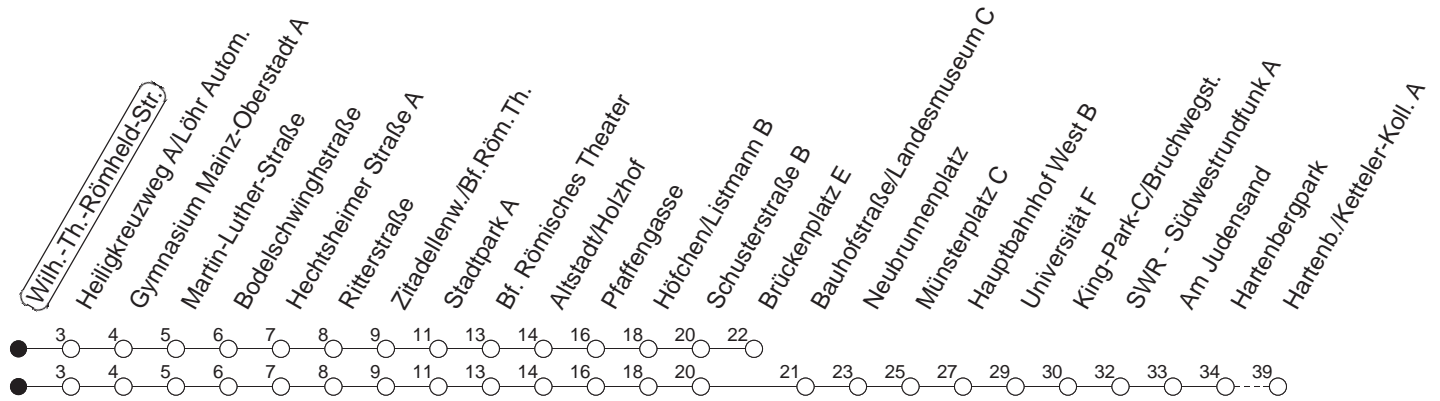

65

Wilh.-Th.-Römheld-Str.

BUS

→ Hartenberg/Ketteler-Kolleg

🕒	Mo.-Fr. (Schule)			Mo.-Fr. (Ferien)		Samstag		Sonn-/Feiertag	
5	35 _B			35 _B					
6	05 _B	35		05 _B	35				
7	05	25	35	05	35				
8	05	35		05	35	05	35		
9	05	35		05	35	05	35		
10	05	35		05	35	05	35		
11	05	35		05	35	05	35		
12	05	35		05	35	05	35	35 _B	
13	05	35		05	35	05	35	05 _B	35 _B
14	05	35		05	35	05	35	05 _B	35 _B
15	05	35		05	35	05	35	05 _B	35 _B
16	05	35		05	35	05	35	05 _B	35 _B
17	05	35		05	35	05	35	05 _B	35 _B
18	05	35		05	35	05 _B	35 _B	05 _B	35 _B
19	05	35 _B		05	35 _B	05 _B	35 _B	05 _B	
20	05 _B			05 _B		05 _B			

B : Bis Brückenplatz

gültig ab: 01.04.22

Ferien in Rheinland-Pfalz: 11.04. - 22.04. / 27.05. / 17.06. / 25.07. - 02.09. / 17.10. - 31.10.22.

Weitere Infos im Verkehrs Center Mainz (Tel. 0 61 31 - 12 77 77) und www.mainzer-mobilitaet.de