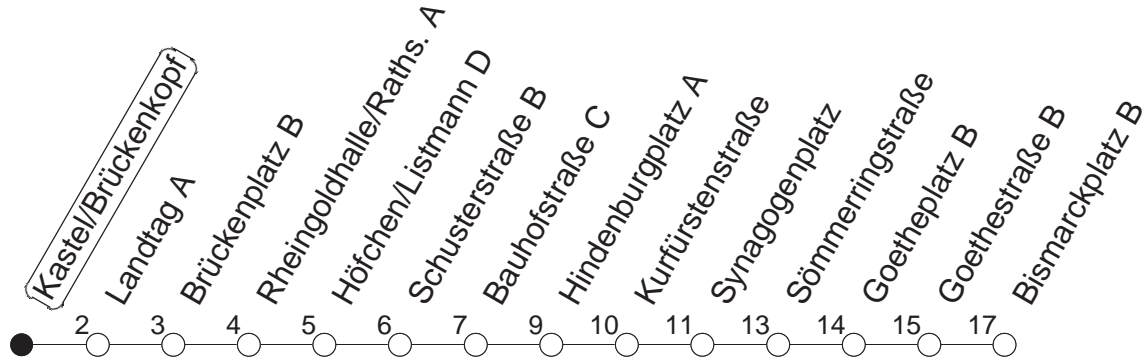

28

Kastel/Brückenkopf

BUS

→ Neustadt/Bismarckplatz

🕒	Mo.-Fr. (Schule)			Mo.-Fr. (Ferien)			Samstag		Sonn-/Feiertag
4	52			52					
5	22	52		22	52		40c		
6	22	52		22	52		10c	40c	
7	22	54		22	54		10c	40c	
8	24	54		24	54		10c	40c	
9	24	54		24	54		10c	40c	
10	24	54		24	54		10c	40c	
11	24	54		24	54		10c	40c	40c
12	24	54		24	54		10c	40c	40c
13	24	54		24	54		10c	40c	40c
14	24	54		24	54		10c	40c	40c
15	14	34	54	14	34	54	10c	40c	40c
16	14	34	54	14	34	54	10c	40c	40c
17	24	54		24	54		10c	40c	40c
18	24	54		24	54		10c	40c	40c
19	22	52		22	52		10c	40c	40c
20	22			22					

c : Nur bis Schusterstraße

gültig ab: 13.12.20

Ferien in Hessen: 21.12.20 - 08.01.21 / 06.04.- 16.04. / 19.07.- 27.08. / 11.10.- 23.10.21

Weitere Infos im Verkehrs Center Mainz (Tel. 0 61 31 - 12 77 77) und www.mainzer-mobilitaet.de