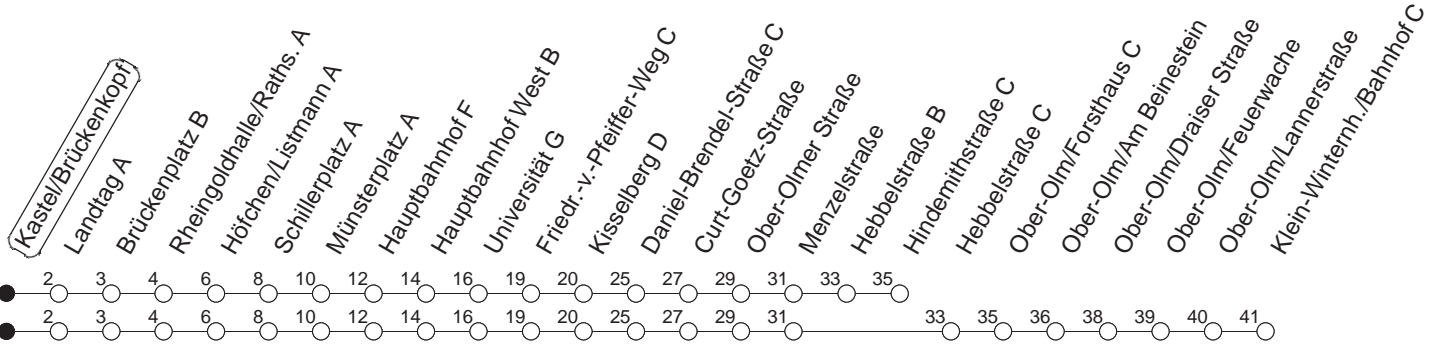

54

Kastel/Brückenkopf

BUS

→ Klein-Winternheim/Bahnhof

🕒	Mo.-Fr. (Schule)			Mo.-Fr. (Ferien)			Samstag		Sonn-/Feiertag	
5	01 _x	31	58	01 _x	31	58				
6	28	58		28	58		15 _x	45 _x		
7	24 _N	28	58	28	58		15 _x	45		
8	28	58		28	58		15	58	15 _x	45 _x
9	28	58		28	58		28	58	15 _x	45 _x
10	28	58		28	58		28	58	15 _x	45 _x
11	28	58		28	58		28	58	15 _x	45 _x
12	28	58		28	58		28	58	15 _x	45 _x
13	28	58		28	58		28	58	15 _x	45 _x
14	28	58		28	58		28	58	15 _x	45 _x
15	28	58		28	58		28	58	15 _x	45 _x
16	28	58		28	58		28	58	15 _x	45 _x
17	28	58		28	58		28	58	15 _x	45 _x
18	28	58		28	58		20	45	15 _x	45 _x
19	28	58		28	58		15 _x	45 _x	15 _x	45 _x
20	15 _x	45 _x		15 _x	45 _x		15 _x	45 _x	15 _x	45 _x
21	15 _x	45 _x		15 _x	45 _x		15 _x	45 _x	15 _x	45 _x
22	15 _x	45 _x _{fn}		15 _x	45 _x _{fn}		15 _x	45 _x	15 _x	
23	15 _x _{fn}	45 _x _{fn}		15 _x _{fn}	45 _x _{fn}		15 _x	45 _x		
0	15 _x _{fn}			15 _x _{fn}			15 _x			

x : Ab Hebbelstraße zur Hindemithstraße

fn : Nur Nacht Freitag auf Samstag und Nacht vor Feiertag auf den Feiertag

N : Ab Brückenplatz weiter als Linie 66 über Hechtsheimer Straße nach Nieder-Olm

gültig ab: 13.12.20

Ferien in RLP: 21.12.20-06.01.21 / 29.03.-06.04. / 25.05.-02.06. / 19.07.-27.08. / 11.10.-22.10.21.

Weitere Infos im Verkehrs Center Mainz (Tel. 0 61 31 - 12 77 77) und www.mainzer-mobilitaet.de