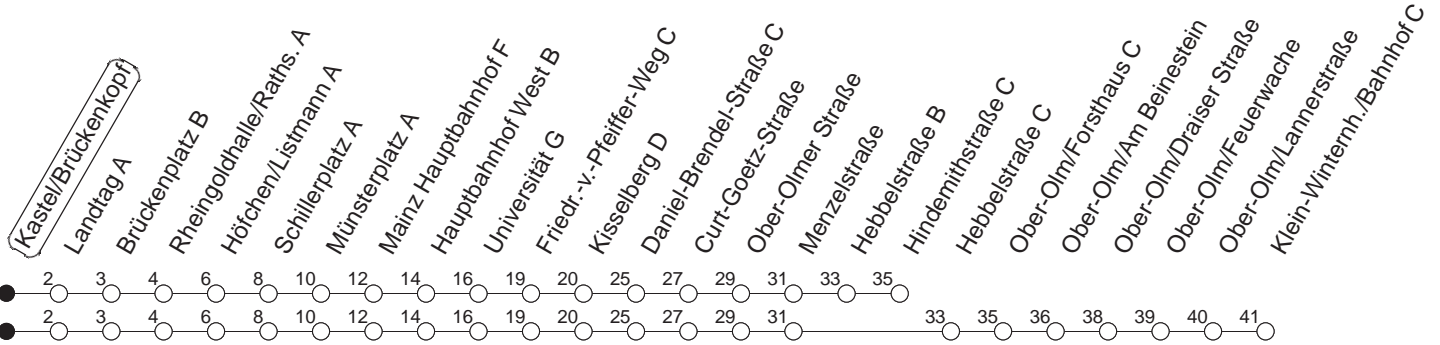

54

Kastel/Brückenkopf

BUS

→ Klein-Winternheim/Bahnhof

🕒	Mo.-Fr. (Schule)			Mo.-Fr. (Ferien)			Samstag		Sonn-/Feiertag	
5	01 _x	31	58	01 _x	31	58				
6	28	58		28	58		15 _x	45 _x		
7	24 _N	28	58	28	58		15 _x	45		
8	28	58		28	58		15	58	15 _x	45 _x
9	28	58		28	58		28	58	15 _x	45 _x
10	28	58		28	58		28	58	15 _x	45 _x
11	28	58		28	58		28	58	15 _x	45 _x
12	28	58		28	58		28	58	15 _x	45 _x
13	28	58		28	58		28	58	15 _x	45 _x
14	28	58		28	58		28	58	15 _x	45 _x
15	28	58		28	58		28	58	15 _x	45 _x
16	28	58		28	58		28	58	15 _x	45 _x
17	28	58		28	58		28	58	15 _x	45 _x
18	28	58		28	58		20	45	15 _x	45 _x
19	28	58		28	58		15 _x	45 _x	15 _x	45 _x
20	15 _x	45 _x		15 _x	45 _x		15 _x	45 _x	15 _x	45 _x
21	15 _x	45 _x		15 _x	45 _x		15 _x	45 _x	15 _x	45 _x
22	15 _x	45 _x _{fn}		15 _x	45 _x _{fn}		15 _x	45 _x	15 _x	
23	15 _x _{fn}	45 _x _{fn}		15 _x _{fn}	45 _x _{fn}		15 _x	45 _x		
0	15 _x _{fn}			15 _x _{fn}			15 _x			

x : Ab Hebbelstraße zur Hindemithstraße

fn : Nur Nacht Freitag auf Samstag und Nacht vor Feiertag auf den Feiertag

N : Ab Brückenplatz weiter als Linie 66 über Hechtsheimer Straße nach Nieder-Olm

gültig ab: 01.04.22

Ferien in Rheinland-Pfalz: 11.04. - 22.04. / 27.05. / 17.06. / 25.07. - 02.09. / 17.10. - 31.10.22.

Weitere Infos im Verkehrs Center Mainz (Tel. 0 61 31 - 12 77 77) und www.mainzer-mobilitaet.de