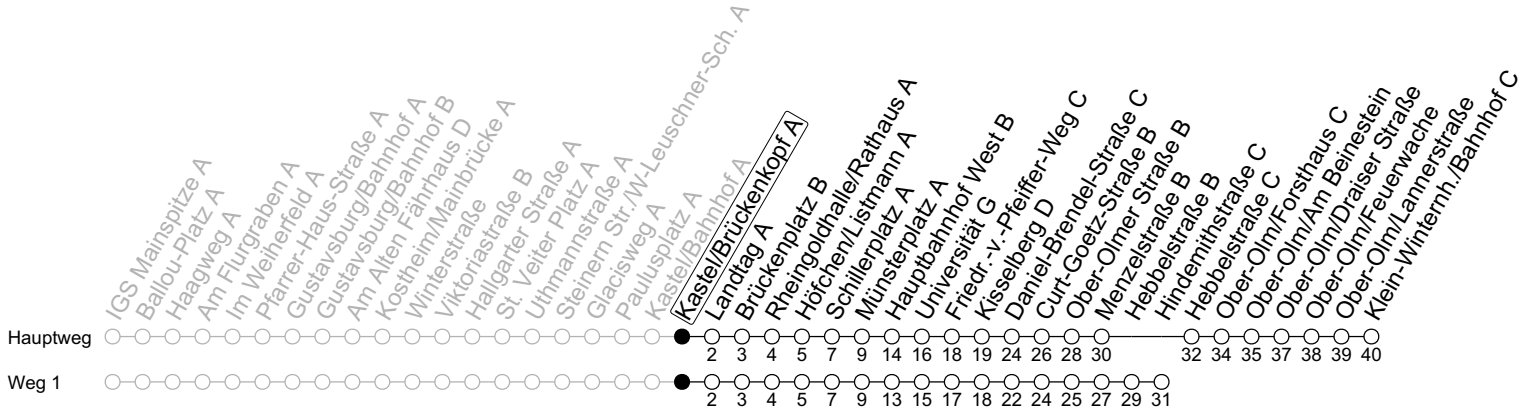

54

Kastel/Brückenkopf A

→ Klein-Winternheim/Klein-Winternh./Bahnhof C

	Montag-Freitag	Samstag	Sonn-/Feiertag
5	01 ₁ 31 58		
6	28 58	15 ₁ 45 ₁	
7	24 _{NOa} 28 58	15 ₁ 45	
8	28 58	15 58	15 ₁ 45 ₁
9	28 58	28 58	15 ₁ 45 ₁
10	28 58	28 58	15 ₁ 45 ₁
11	28 58	28 58	15 ₁ 45 ₁
12	28 58	28 58	15 ₁ 45 ₁
13	28 58 _{GM}	28 58	15 ₁ 45 ₁
14	28 58	28 58	15 ₁ 45 ₁
15	28 58	28 58	15 ₁ 45 ₁
16	28 58	28 58	15 ₁ 45 ₁
17	28 58	28 58	15 ₁ 45 ₁
18	28 58	20 45	15 ₁ 45 ₁
19	28 58	15 ₁ 45 ₁	15 ₁ 45 ₁
20	15 ₁ 45 ₁	15 ₁ 45 ₁	15 ₁ 45 ₁
21	15 ₁ 45 ₁	15 ₁ 45 ₁	15 ₁ 45 ₁
22	15 ₁ 45 _{1Fn}	15 ₁ 45 ₁	15 ₁
23	15 _{1Fn}	15 ₁	

- 1 : fährt Weg 1
- a : nur bis Brückenplatz B
- Fn : Nur Nacht Freitag auf Samstag und Nacht vor Feiertag auf den Feiertag
- GM : IGS Mainspitze bis Gustavsburg/Bahnhof nur an Schultagen der IGS Mainspitze
- NO : Ab Brückenplatz weiter als Linie 66 über Hechtsheimer Straße Richtung Nieder-Olm