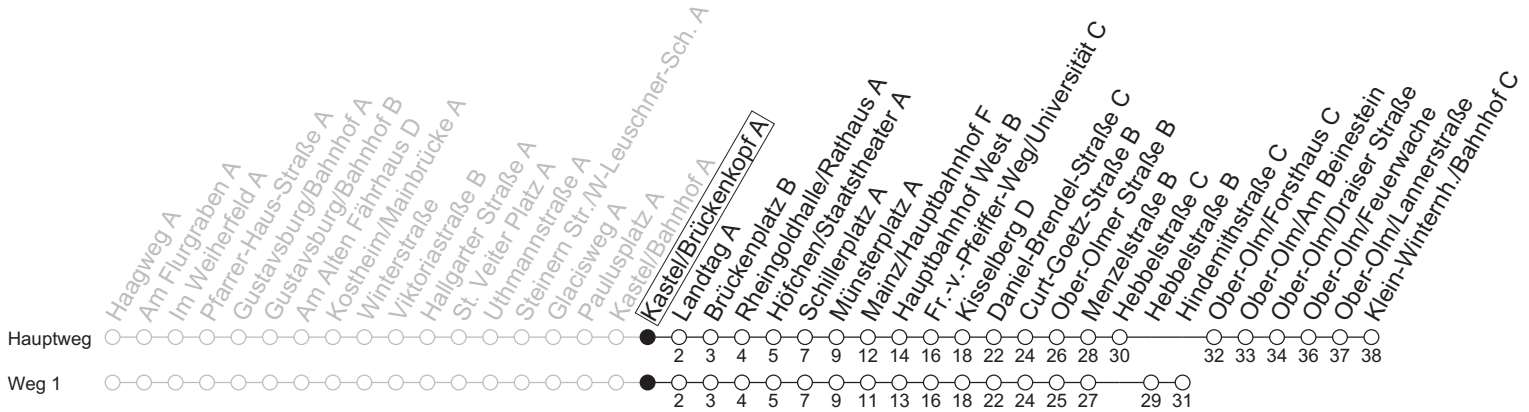

54

Kastel/Brückenkopf A

→ Klein-Winternheim/Klein-Winternh./Bahnhof C

	Montag-Freitag		Samstag		Sonn-/Feiertag	
5	01 ₁	31	57			
6	27	57				
7	24 _{NOa}	27	57			
8	27	57	15	57		
9	27	57	27	57		
10	27	57	27	57	15 ₁	45 ₁
11	27	57	27	57	15 ₁	45 ₁
12	27	57	27	57	15 ₁	45 ₁
13	27	57	27	57	15 ₁	45 ₁
14	27	57	27	57	15 ₁	45 ₁
15	27	57	27	57	15 ₁	45 ₁
16	27	57	27	57	15 ₁	45 ₁
17	27	57	27	57	15 ₁	45 ₁
18	27	57	20	45	15 ₁	45 ₁
19	27	57	15	45	15 ₁	45 ₁
20	15 ₁	45 ₁	15 ₁	45 ₁	15 ₁	45 ₁
21	15 ₁	45 ₁	15 ₁	45 ₁	15 ₁	45 ₁
22	15 ₁		15 ₁		15 ₁	

1 : fährt Weg 1

a : nur bis Brückenplatz B

NO: Fahrt findet nur an Schultagen in RLP statt. Ab Brückenplatz weiter als Linie 66 über Hechtsheimer Straße nach Nieder-Olm

gültig ab: 13.04.2026

Ferien RLP: 20.12.25-07.01.26 / 16.-17.02. / 28.03.-12.04. / 15.05. / 05.06. / 27.06.-09.08. / 03.10.-18.10.26