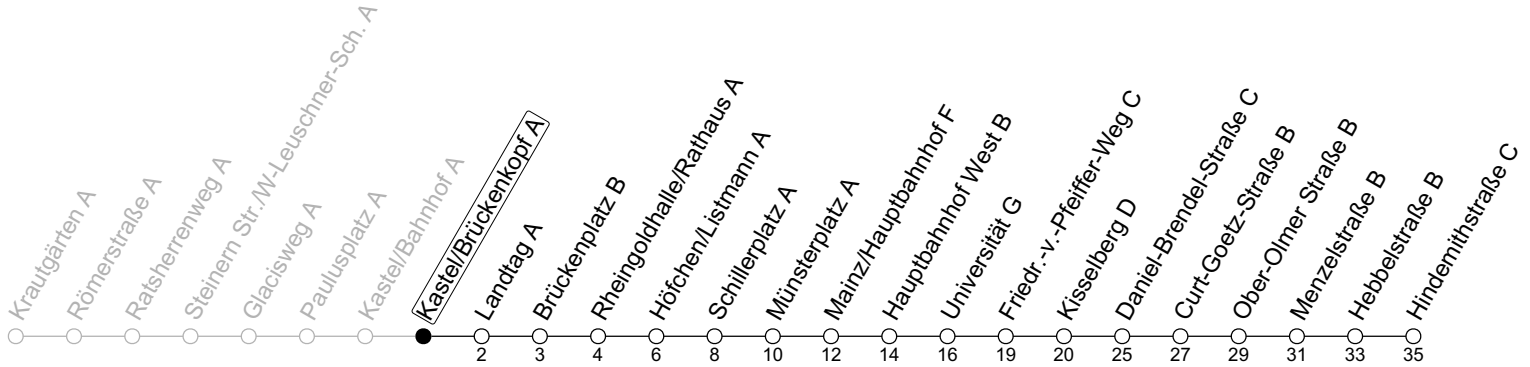

55

Kastel/Brückenkopf A

→ Mainz-Lerchenberg/Hindemithstraße C

Montag-Freitag

6	43
7	13 ^{AH} 43
8	13 43 ^a
9	13 ^a
10	
11	
12	
13	
14	
15	43
16	13 43
17	13 43
18	13

a : nur bis Mainz/Hauptbahnhof F

AH : An Schultagen weiter ab Hindemithstraße als Linie 71 über Albert-Stohr-Straße/IGS Bretzenheim - Pariser Tor bis Straßenbahnamt

gültig ab: 15.12.2024

Ferien RLP: 21.12.24-08.01.25 / 12.04.-25.04. / 05.07.-17.08. / 11.10.-26.10.25

Weitere Informationen im Verkehrs-Center Mainz (Tel. 0 61 31 - 12 77 77) und www.mainzer-mobilitaet.de