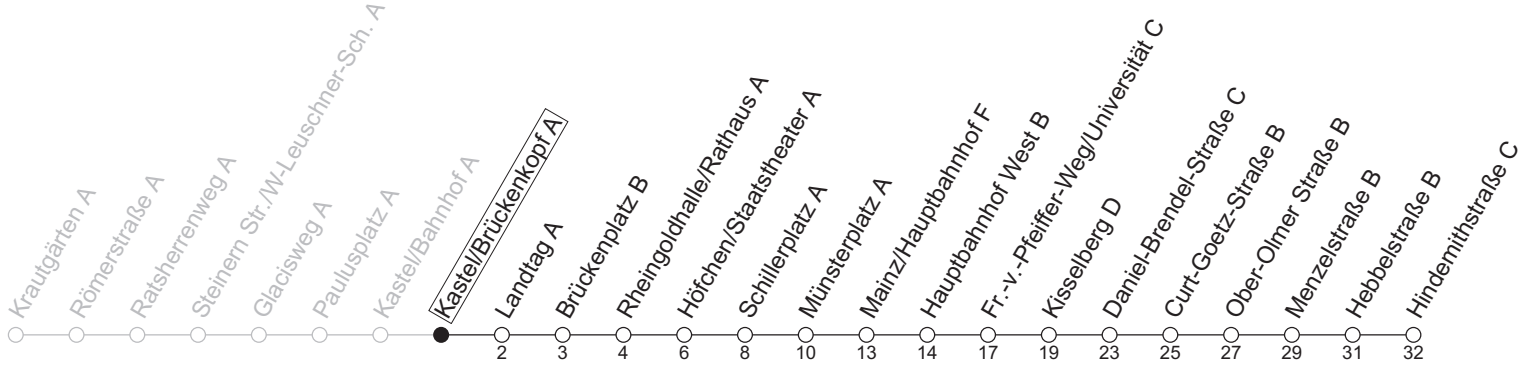

## Kastel/Brückenkopf A

→ Mainz-Lerchenberg/Hindemithstraße C

### Montag-Freitag

6	12	42
7	12 <sup>AH</sup>	42
8	12	42 <sup>a</sup>
9	12 <sup>a</sup>	
10		
11		
12		
13		
14		
15	42	
16	12	42
17	12	42
18	12	

a : nur bis Mainz/Hauptbahnhof F

AH : An Schultagen in RLP weiter ab Hindemithstraße als Linie 71 über Albert-Stoer-Straße/IGS Bretzenheim - Pariser Tor bis Straßenbahnamt

gültig ab: 13.04.2026

Ferien RLP: 20.12.25-07.01.26 / 16.-17.02. / 28.03.-12.04. / 15.05. / 05.06. / 27.06.-09.08. / 03.10.-18.10.26

Weitere Informationen im Verkehrs-Center Mainz (Tel. 0 61 31 - 12 77 77) und [www.mainzer-mobilitaet.de](http://www.mainzer-mobilitaet.de)