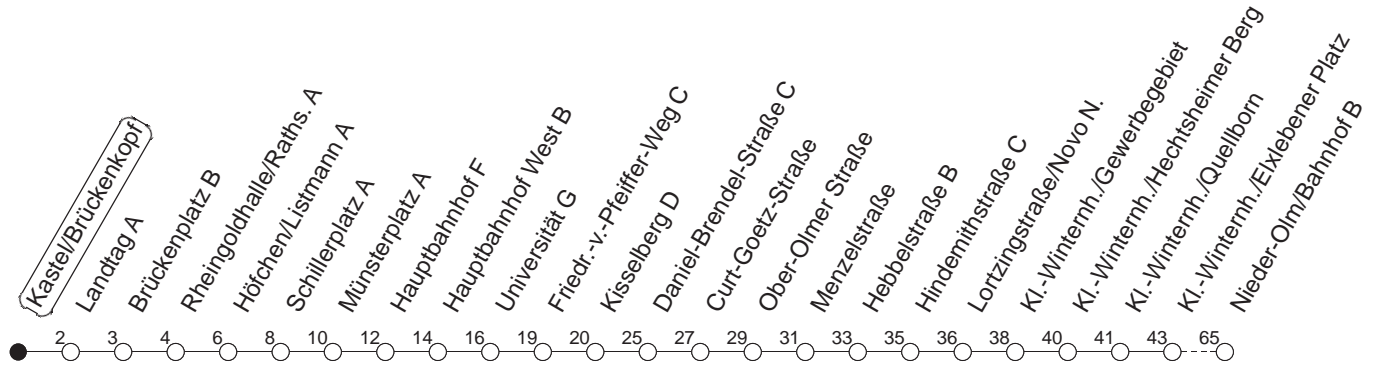

55

Kastel/Brückenkopf

BUS

→ Nieder-Olm/Bahnhof

🕒	Mo.-Fr. (Schule)	Mo.-Fr. (Ferien)	Samstag	Sonn-/Feiertag
6	43	43		
7	13 43 _L	13 43 _L		
8	13 43 _H	13 43 _H		
9	13 _H	13 _H		
10				
11				
12				
13				
14				
15	43	43		
16	13 43	13 43		
17	13 43 _L	13 43 _L		
18	13 _L	13 _L		

L : Nur bis Lortzingstraße/Novo Nordisk

H : Nur bis Hauptbahnhof

gültig ab: 13.12.20

Ferien in RLP: 21.12.20-06.01.21 / 29.03.-06.04. / 25.05.-02.06. / 19.07.-27.08. / 11.10.-22.10.21.

Weitere Infos im Verkehrs Center Mainz (Tel. 0 61 31 - 12 77 77) und www.mainzer-mobilitaet.de