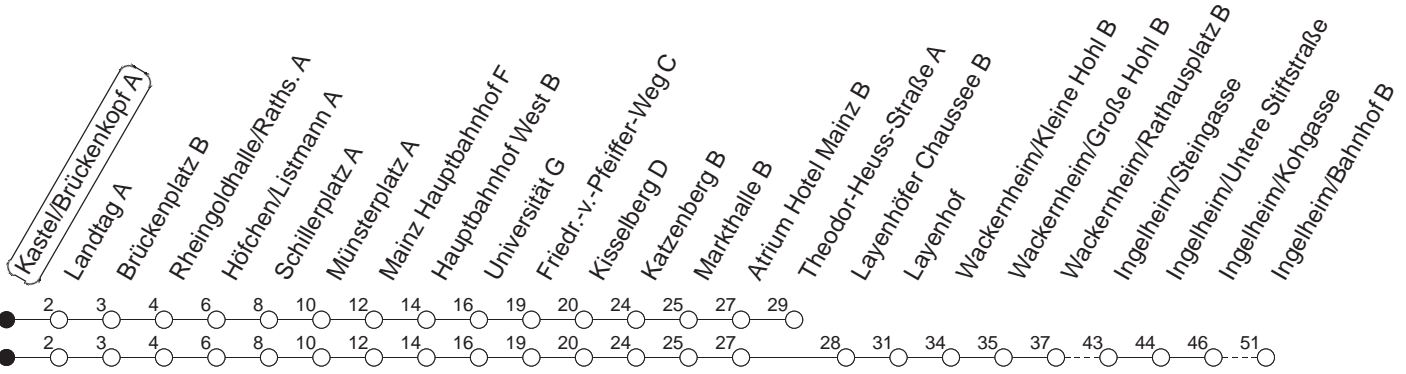

# 56

## Kastel/Brückenkopf A

BUS

→ Ingelheim/Bahnhof

🕒	Mo.-Fr. (Schule)	Mo.-Fr. (Ferien)	Samstag	Sonn-/Feiertag
4	46T	46T		
5	16W 46T	16W 46T		
6	06 36	06 36	30	
7	06W 36	06W 36	00W 30	
8	06W 36	06W 36	00W 30	30
9	06W 36	06W 36	06W 36	00T 30
10	06W 36	06W 36	06W 36	00T 30
11	06W 36	06W 36	06W 36	00T 30
12	06 36	06W 36	06W 36	00T 30
13	06W 36	06W 36	06W 36	00T 30
14	06W 36	06W 36	06W 36	00T 30
15	06 36	06W 36	06W 36	00T 30
16	06W 36	06W 36	06W 36	00T 30
17	06W 36	06W 36	06W 36	00T 30
18	06W 36	06W 36	06W 30	00T 30
19	06W 36	06W 36	00T 30	00T 30
20	06W 30	06W 30	00T 30	00T 30
21	00T 30	00T 30	00T 30	00T 30
22	00T 30	00T 30	00T 30	00T 30
23	00T <sub>fn</sub> 30 <sub>fn</sub>	00T <sub>fn</sub> 30 <sub>fn</sub>	00T 30	

T : Bis Finthen/Theodor-Heuss-Straße  
 W : Nur bis Wackernheim/Rathausplatz

fn : Nur Nacht Freitag auf Samstag und Nacht vor Feiertag auf den Feiertag

gültig ab: ab 11.12.2022

Ferien in RLP: 23.12.22 - 02.01.23 / 03.04. - 11.04. / 19.05. / 30.05. - 09.06. / 24.07. - 01.09. / 16.10. - 27.10.23