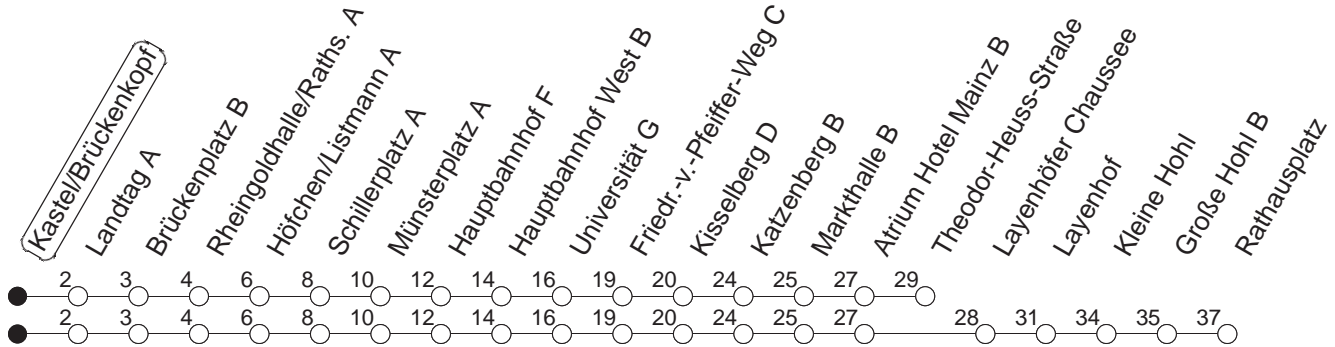

56

Kastel/Brückenkopf

BUS

→ Wackernheim/Rathausplatz

🕒	Mo.-Fr. (Schule)	Mo.-Fr. (Ferien)	Samstag	Sonn-/Feiertag				
4	46	46						
5	16	46	16	46				
6	06	36 _G	06	36	30			
7	06	36	06	36	00 _T	30		
8	06	36 _T	06	36 _T	00 _T	30	30	
9	06	36 _T	06	36 _T	06	36 _T	00 _T	30
10	06	36 _T	06	36 _T	06	36 _T	00 _T	30
11	06	36	06	36	06	36 _T	00 _T	30
12	06	36	06	36	06	36 _T	00 _T	30
13	06	36	06	36	06	36 _T	00 _T	30
14	06	36	06	36	06	36 _T	00 _T	30
15	06	36	06	36	06	36 _T	00 _T	30
16	06	36	06	36	06	36 _T	00 _T	30
17	06	36	06	36	06	36	00 _T	30
18	06	36	06	36	06 _T	30	00 _T	30
19	06	36	06	36	00 _T	30	00 _T	30
20	06	30	06	30	00 _T	30	00 _T	30
21	00 _T	30	00 _T	30	00 _T	30	00 _T	30
22	00 _T	30	00 _T	30	00 _T	30	00 _T	30
23	00 _{Tfn}	30 _{fn}	00 _{Tfn}	30 _{fn}	00 _T	30		
0	00 _{Tfn}	30 _{fn}	00 _{Tfn}	30 _{fn}	00 _T	30		

G : Ab Rathausplatz weiter bis Ingelheim/Bahnhof
 T : Bis Theodor-Heuss-Straße

fn : Nur Nacht Freitag auf Samstag und Nacht vor Feiertag auf den Feiertag

gültig ab: 13.12.20

Ferien in RLP: 21.12.20-06.01.21 / 29.03.-06.04. / 25.05.-02.06. / 19.07.-27.08. / 11.10.-22.10.21.