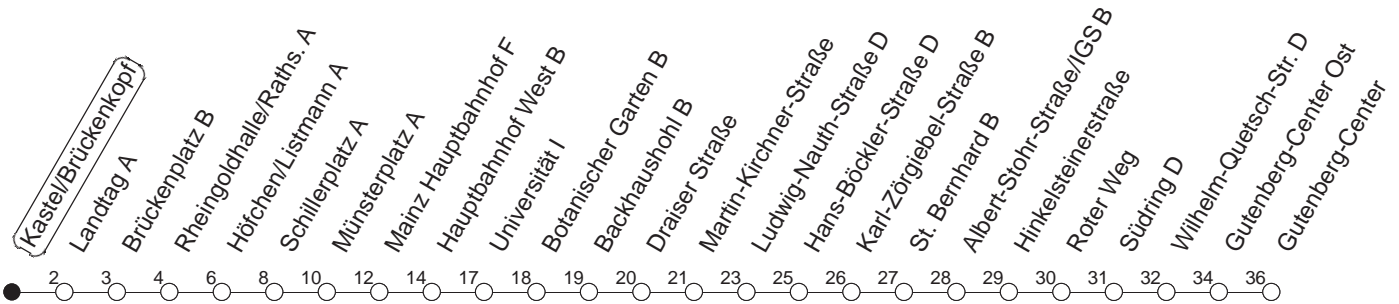

## Kastel/Brückenkopf

BUS

→ Bretzenheim/Gutenberg-Center

🕒	Mo.-Fr. (Schule)	Mo.-Fr. (Ferien)	Samstag	Sonn-/Feiertag
5	40 <sub>B</sub>	40 <sub>B</sub>		
6	10 <sub>B</sub> 40 <sub>B</sub>	10 <sub>B</sub> 40 <sub>B</sub>		
7	10 <sub>B</sub> 40 <sub>B</sub>	10 <sub>B</sub> 40 <sub>B</sub>		
8	10 <sub>B</sub> 40 <sub>B</sub>	10 <sub>B</sub> 40 <sub>B</sub>	40 <sub>B</sub>	
9	10        40	10        40	10        40	
10	10        40	10        40	10        40	
11	10        40	10        40	10        40	
12	10        40	10        40	10        40	
13	10        40	10        40	10        40	
14	10        40	10        40	10        40	
15	10        40	10        40	10        40	
16	10        40	10        40	10        40	
17	10        40	10        40	10        40	
18	10        40	10        40	10        40	
19	10        40 <sub>B</sub>	10        40 <sub>B</sub>	10	
20	11 <sub>B</sub> 41 <sub>B</sub>	11 <sub>B</sub> 41 <sub>B</sub>		
21	11 <sub>B</sub>	11 <sub>B</sub>		

B : Nur bis Südring

gültig ab: 01.04.22

Ferien in Rheinland-Pfalz: 11.04. - 22.04. / 27.05. / 17.06. / 25.07. - 02.09. / 17.10. - 31.10.22.

Weitere Infos im Verkehrs Center Mainz (Tel. 0 61 31 - 12 77 77) und [www.mainzer-mobilitaet.de](http://www.mainzer-mobilitaet.de)