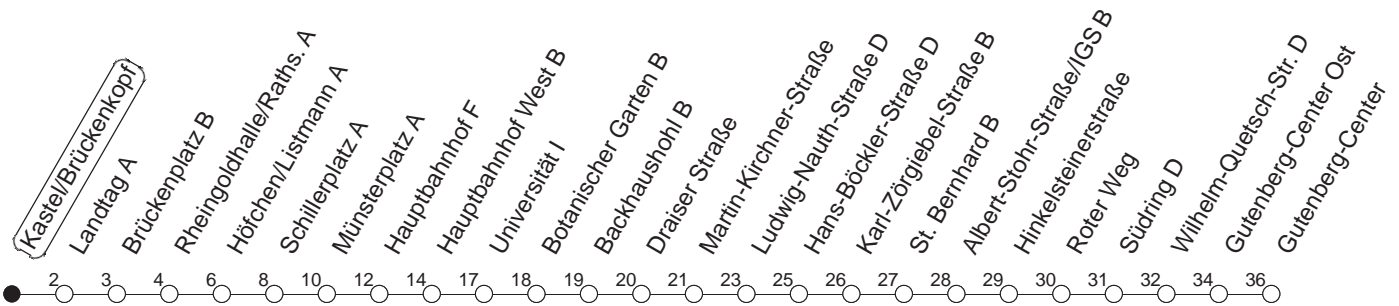

57

Kastel/Brückenkopf

BUS

→ Bretzenheim/Gutenberg-Center

🕒	Mo.-Fr. (Schule)	Mo.-Fr. (Ferien)	Samstag	Sonn-/Feiertag
5	40 _B	40 _B		
6	10 _B 40 _B	10 _B 40 _B		
7	10 _B 40 _B	10 _B 40 _B		
8	10 _B 40 _B	10 _B 40 _B	40 _B	
9	10 40	10 40	10 40	
10	10 40	10 40	10 40	
11	10 40	10 40	10 40	
12	10 40	10 40	10 40	
13	10 40	10 40	10 40	
14	10 40	10 40	10 40	
15	10 40	10 40	10 40	
16	10 40	10 40	10 40	
17	10 40	10 40	10 40	
18	10 40	10 40	10 40	
19	10 40 _B	10 40 _B	10	
20	11 _B 41 _B	11 _B 41 _B		
21	11 _B	11 _B		

B : Nur bis Südring

gültig ab: 13.12.20

Ferien in RLP: 21.12.20-06.01.21 / 29.03.-06.04. / 25.05.-02.06. / 19.07.-27.08. / 11.10.-22.10.21.

Weitere Infos im Verkehrs Center Mainz (Tel. 0 61 31 - 12 77 77) und www.mainzer-mobilitaet.de