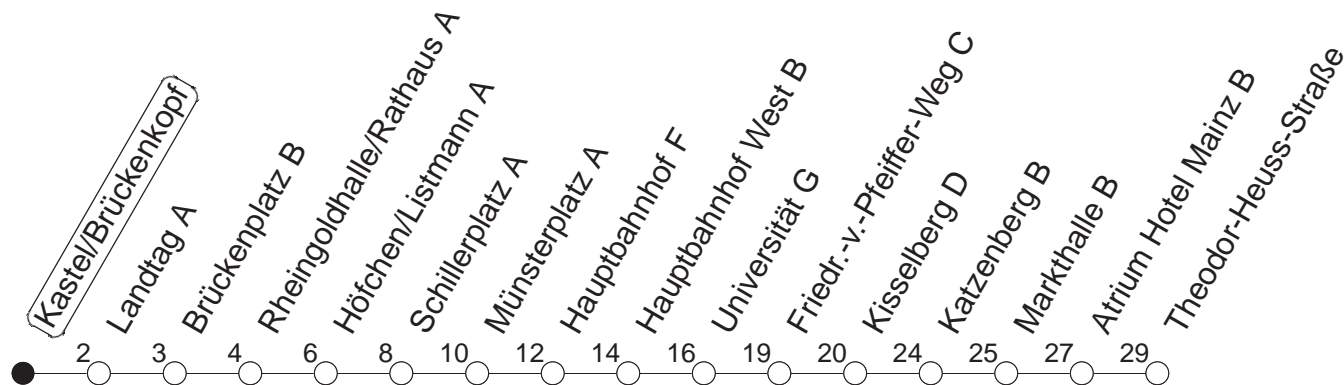

## Kastel/Brückenkopf

BUS

→ Finthen/Theodor-Heuss-Str.

🕒	Mo.-Fr. (Schule)					Mo.-Fr. (Ferien)		Samstag		Sonn-/Feiertag
6	21	51				21	51			
7	13 <sub>H</sub>	21	28 <sub>H</sub>	43 <sub>Ht</sub>	51	21	51			
8	21 <sub>K</sub>	51 <sub>K</sub>				21 <sub>K</sub>	51 <sub>K</sub>	51 <sub>H</sub>		
9	21 <sub>H</sub>	51 <sub>H</sub>				21 <sub>H</sub>	51 <sub>H</sub>	21 <sub>H</sub>	51 <sub>H</sub>	
10	21 <sub>H</sub>	51 <sub>H</sub>				21 <sub>H</sub>	51 <sub>H</sub>	21 <sub>H</sub>	51 <sub>H</sub>	
11	21 <sub>H</sub>	51 <sub>H</sub>				21 <sub>H</sub>	51 <sub>H</sub>	21 <sub>H</sub>	51 <sub>H</sub>	
12	21 <sub>H</sub>	51				21 <sub>H</sub>	51	21 <sub>H</sub>	51 <sub>H</sub>	
13	21	51				21	51	21 <sub>H</sub>	51 <sub>H</sub>	
14	21	51				21	51	21 <sub>H</sub>	51 <sub>H</sub>	
15	21	51				21	51	21 <sub>H</sub>	51 <sub>H</sub>	
16	21	51				21	51	21 <sub>H</sub>	51 <sub>H</sub>	
17	21	51				21	51	21 <sub>H</sub>	51 <sub>H</sub>	
18	21	51 <sub>H</sub>				21	51 <sub>H</sub>	20 <sub>H</sub>	50 <sub>H</sub>	
19	21 <sub>H</sub>	51 <sub>H</sub>				21 <sub>H</sub>	51 <sub>H</sub>	20 <sub>H</sub>		
20	21 <sub>H</sub>					21 <sub>H</sub>				

H : Nur bis Hauptbahnhof

K : Nur bis Kesselberg

Ht : Nur bis Hauptbahnhof, über Kaisertor und Hindenburgplatz

gültig ab: 13.12.20

Ferien in RLP: 21.12.20-06.01.21 / 29.03.-06.04. / 25.05.-02.06. / 19.07.-27.08. / 11.10.-22.10.21.