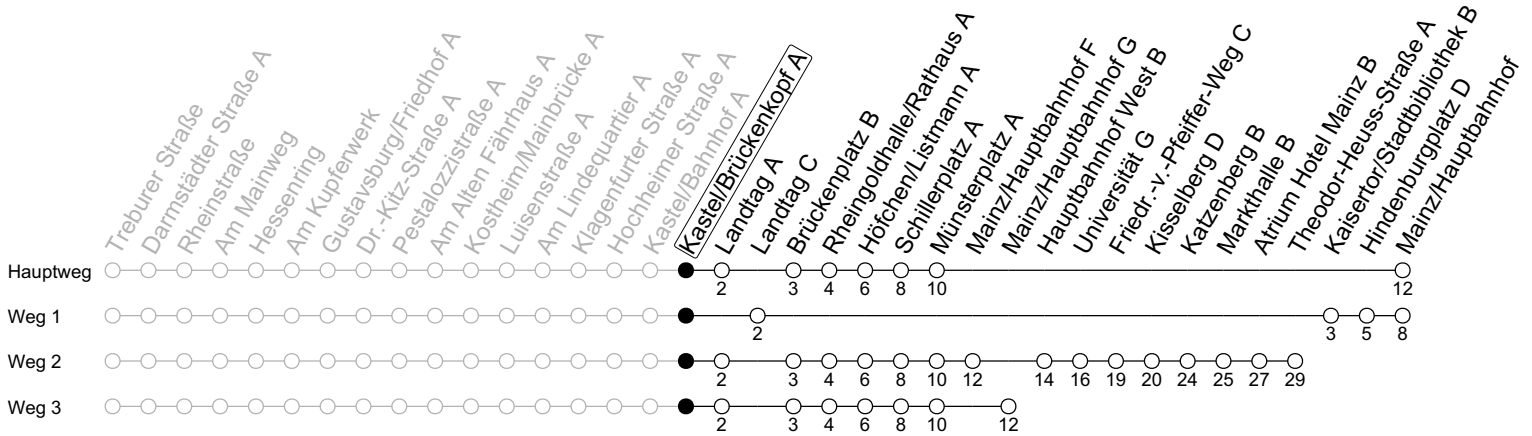

58

Kastel/Brückenkopf A

→ Mainz/Hauptbahnhof

	Montag-Freitag	Samstag
6	21 ₂ 51 ₂	
7	13 ₃ 21 ₂ 28 43 ₁ 51 ₂	
8	21 ₂ 51 _{2a}	51
9	21 51	21 51
10	21 51	21 51
11	21 51	21 51
12	21 51 ₂	21 51
13	21 ₂ 51 ₂	21 51
14	21 ₂ 51 ₂	21 51
15	21 ₂ 51 ₂	21 51
16	21 ₂ 51 ₂	21 51
17	21 ₂ 51 ₂	21 51
18	21 ₂ 51	20 50
19	21 51	20
20	21	

1 : fährt Weg 1

2 : fährt Weg 2

3 : fährt Weg 3

a : nur bis Kesselberg D

gültig ab: 26.08.2024

Ferien RLP: 27.12.23-06.01.24 / 12.-14.02. / 25.03.-02.04. / 10.05. / 21.-31.05. / 15.07.-23.08. / 04.10. / 14.10.-25.10.24