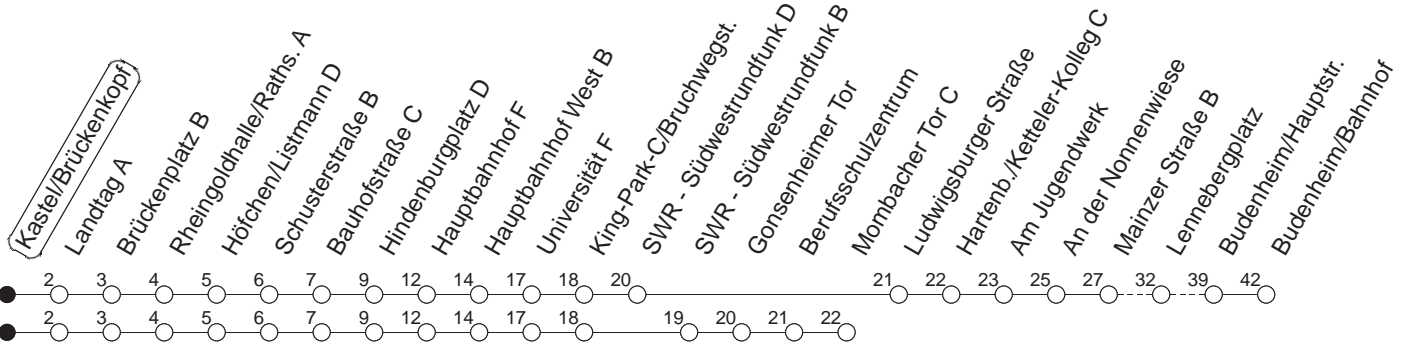

68

Kastel/Brückenkopf

BUS

→ Budenheim/Bahnhof

🕒	Mo.-Fr. (Schule)	Mo.-Fr. (Ferien)	Samstag	Sonn-/Feiertag
5	44	44	46 _H	
6	24 54	24 54	50	
7	09 _G 14 _W 24 29 _W 39 _M 54	24 54	50	
8	09 _M 24 54	09 _M 24 54	50	
9	24 54	24 54	24 54	
10	24 54	24 54	24 54	20
11	24 54	24 54	24 54	20
12	24 54	24 54	24 54	20
13	29 54	29 54	24 54	20
14	09 _M 24 39 _M 54	24 54	24 54	20
15	09 _M 24 39 _M 54	24 54	24 54	20
16	09 _M 24 39 _M 54	24 54	24 54	20
17	09 _M 24 39 _M 54	24 54	24 54	20
18	24 54	24 54	24 50	20
19	24 54	24 54	20 50	20
20	24 54 _H	24 54 _H	20 50	20
21	20	20	20 50	20
22	20	20	20 50	20
23	20 _{fn} 30 _{md}	20 _{fn} 30 _{md}	20 50	30
0	15 _{md} 20 _{fn} 33 _{Lmd}	15 _{md} 20 _{fn} 33 _{Lmd}	20	15 33 _L
1	18 _{Lmd} 30 _{fn}	18 _{Lmd} 30 _{fn}	00 30	18 _L
2	15 _{fn} 33 _{Lfn}	15 _{fn} 33 _{Lfn}	15 33 _L	
3	18 _{Lfn}	18 _{Lfn}	18 _L	

W : Ab Brückenplatz weiter als Linie 65 über Hechtsheimer Straße bis Heiligkreuzweg
 G : Nur bis Gonsenheim/Lennebergplatz
 M : Bis Mombacher Tor
 H : Nur bis Hauptbahnhof

L : Nur bis Landtag
 fn : Nur Nacht Freitag auf Samstag und Nacht vor Feiertag auf den Feiertag
 md : Nur Montag - Donnerstag, nicht in den Nächten vor Feiertagen

gültig ab: 13.12.20

Ferien in RLP: 21.12.20-06.01.21 / 29.03.-06.04. / 25.05.-02.06. / 19.07.-27.08. / 11.10.-22.10.21.

Weitere Infos im Verkehrs Center Mainz (Tel. 0 61 31 - 12 77 77) und www.mainzer-mobilitaet.de