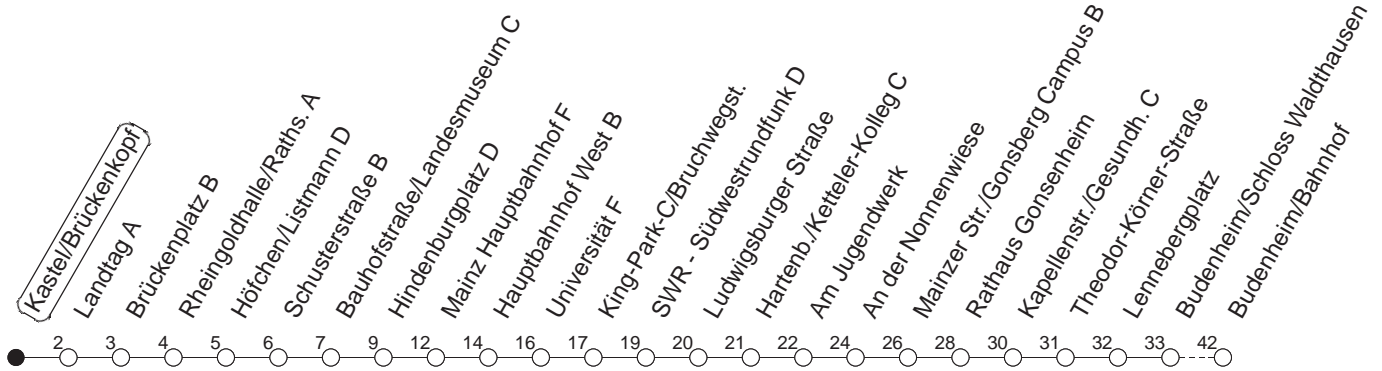

# Kastel/Brückenkopf

BUS

→ Budenheim/Bahnhof

🕒	Mo.-Fr. (Schule)					Mo.-Fr. (Ferien)			Samstag	Sonn-/Feiertag	
5	44					44			46 <sub>H</sub>		
6	24	54				24	54		47		
7	09 <sub>H</sub>	14 <sub>Z</sub>	24	29 <sub>Z</sub>	39 <sub>W</sub>	54	24	54	55		
8	09 <sub>H</sub>	24	54			09 <sub>H</sub>	24	54	54		
9	24	54				24	54		24	54	
10	24	54				24	54		24	54	25
11	24	54				24	54		24	54	25
12	24	54				24	54		24	54	25
13	29	54				29	54		24	54	25
14	09 <sub>H</sub>	24	39 <sub>H</sub>	54		24	54		24	54	25
15	24	54				24	54		24	54	25
16	24	54				24	54		24	54	25
17	24	54				24	54		24	54	25
18	24	54				24	54		24	55 <sub>H</sub>	25
19	24	54				24	54		25	55 <sub>H</sub>	25
20	24	54 <sub>H</sub>				24	54 <sub>H</sub>		25	25	
21	25					25			25	25	
22	25					25			25	25	
23	25 <sub>fn</sub>	28 <sub>md</sub>				25 <sub>fn</sub>	28 <sub>md</sub>		25	28	
0	13 <sub>md</sub>	25 <sub>fn</sub>	33 <sub>Lmd</sub>			13 <sub>md</sub>	25 <sub>fn</sub>	33 <sub>Lmd</sub>	25	13	33 <sub>L</sub>
1	18 <sub>Lmd</sub>	28 <sub>fn</sub>				18 <sub>Lmd</sub>	28 <sub>fn</sub>		28	18 <sub>L</sub>	
2	13 <sub>Hfn</sub>	33 <sub>Lfn</sub>				13 <sub>Hfn</sub>	33 <sub>Lfn</sub>		13 <sub>H</sub>	33 <sub>L</sub>	
3	18 <sub>Lfn</sub>					18 <sub>Lfn</sub>			18 <sub>L</sub>		

Z : Ab Brückenplatz weiter als Linie 65 über Hechtsheimer Straße bis Heiligkreuzweg

H : Nur bis Hauptbahnhof

W : Nur bis Südwestrundfunk

L : Nur bis Landtag

fn : Nur Nacht Freitag auf Samstag und Nacht vor Feiertag auf den Feiertag

md : Nur Montag - Donnerstag, nicht in den Nächten vor Feiertagen

gültig ab: 01.04.22

Ferien in Rheinland-Pfalz: 11.04. - 22.04. / 27.05. / 17.06. / 25.07. - 02.09. / 17.10. - 31.10.22.

Weitere Infos im Verkehrs Center Mainz (Tel. 0 61 31 - 12 77 77) und [www.mainzer-mobilitaet.de](http://www.mainzer-mobilitaet.de)