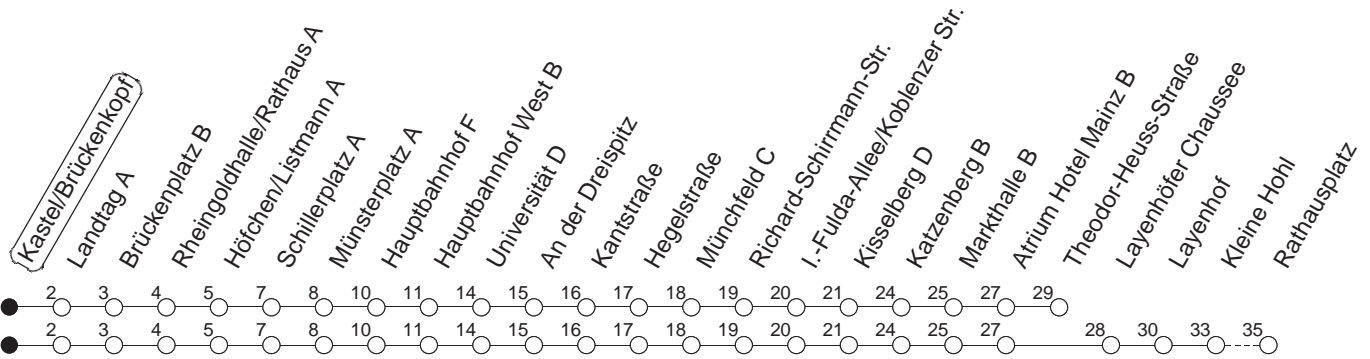

91

Kastel/Brückenkopf

BUS

→ Wackernheim/Rathausplatz

🕒	Nächte auf Mo.-Fr.	Nächte auf Sa.	Nächte auf Sonn-/Feiertage	Besondere Feiertage*
22	48 _T			48 _T
23	18 48 _T			18 48 _T
0	48	48 _T	48 _T	48
1		18 48 _T	18 48 _T	48 _T
2		48 _T	48 _T	48 _T
3		48 _T	48 _T	48 _T
4		48 _T	48 _T	48 _T
5		48 _T	48 _T	48 _T
6			48 _T	48 _{SoT}
7			48 _T	48 _{SoT}

T : Bis Theodor-Heuss-Straße

So : Nicht an Samstagmorgen

gültig ab: 13.12.20

* Nächte 25. auf 26. u. 26. auf 27.12.; 01. auf 02.01.; Karfreitag auf -samstag; Ostersonntag auf -montag; 01. auf 02.05; Pfingstsonntag auf -montag