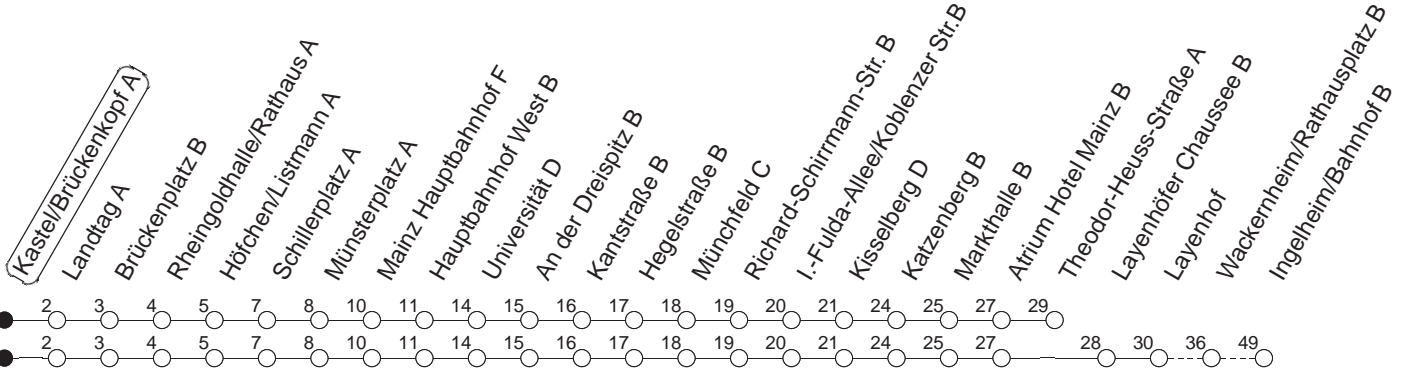

91

Kastel/Brückenkopf A

BUS

→ Ingelheim/Bahnhof

🕒	Montag bis Donnerstag	Freitag	Samstag	Sonn- und Feiertag
4			48T	48T
5			48A	48T
6				48T
7				48T
8				
9				
10				
11				
12				
13				
14				
15				
16				
17				
18				
19				
20				
21				
22	48T			48T
23	18W 48T	48T	48T	18W 48T
0	48	18 48	18 48	48
1		48	48	
2		48W	48W	
3		48T	48T	

T : Bis Finthen/Theodor-Heuss-Straße
 W : Nur bis Wackernheim/Rathausplatz

A : Nur bis Finthen/Atrium Hotel Mainz

gültig ab: ab 11.12.2022

In Nächten vor Feiertagen gilt auf dieser Linie der Freitagsfahrplan.