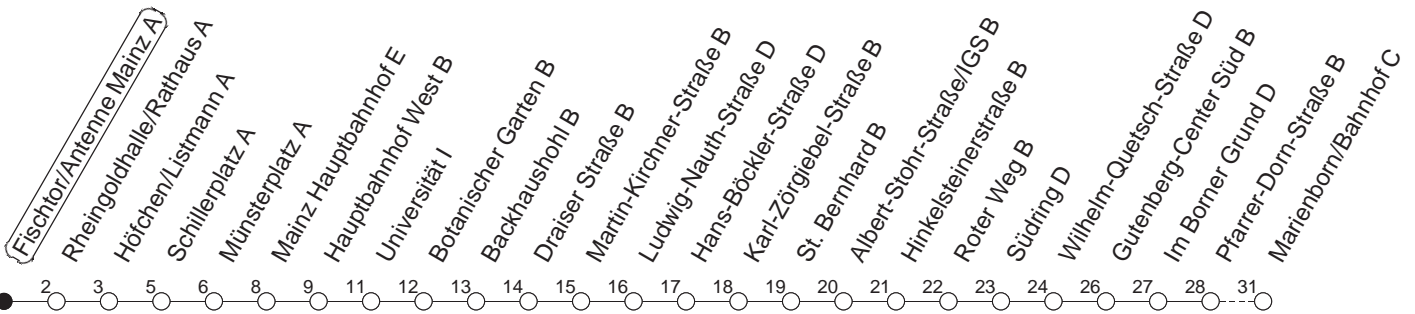

90

Fischtor/Antenne Mainz A

BUS

→ **Marienborn/Bahnhof**

🕒	Montag bis Donnerstag		Freitag		Samstag		Sonn- und Feiertag	
4					48		48	
5					48 _R		48	
6							48	
7							48 _R	
8								
9								
10								
11								
12								
13								
14								
15								
16								
17								
18								
19								
20								
21								
22	48						48	
23	18	48	48		48		18	48
0	18 _H	48	18	48	18	48	18 _H	48
1			48		48			
2			48		48			
3			48		48			

H : Nur bis Hauptbahnhof

R : Nur bis Südring

gültig ab: ab 11.12.2022

In Nächten vor Feiertagen gilt auf dieser Linie der Freitagsfahrplan.

Weitere Infos im Verkehrs Center Mainz (Tel. 0 61 31 - 12 77 77) und www.mainzer-mobilitaet.de