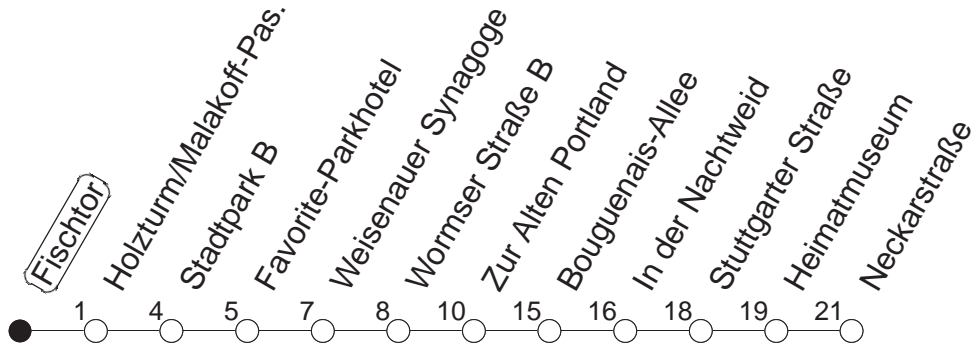

60

Fischtor

BUS

→ Ginsheim/Neckarstraße

🕒	Mo.-Fr. (Schule)		Mo.-Fr. (Ferien)		Samstag		Sonn-/Feiertag		
4	02 _F		02 _F		02 _F		02 _F		
5	23	53	23	53					
6	21	57	21	57	34				
7	27	57	27	57	04	34			
8	27	57	27	57	04	34	57	34	
9	27	57	27	57	27	57	34		
10	27	57	27	57	27	57	34		
11	27	57	27	57	27	57	34		
12	27	57	27	57	27	57	04	34	
13	27	57	27	57	27	57	04	34	
14	27	57	27	57	27	57	04	34	
15	27	57	27	57	27	57	04	34	
16	17	27	57	27	57	27	57	04	34
17	27	57	27	57	27	57	04	34	
18	27	57	27	57	27			04	34
19	27	57	27	57	04	34	04	34	
20	34			34	04	34	04	34	
21	04	34	04	34	04	34	04	34	
22	04	34	04	34	04	34	04	34	
23	04 _{fn}	34 _{fn}	04 _{fn}	34 _{fn}	04	34			
0	04 _{fn}			04 _{fn}	04				

F : Nur bis Stuttgarter Straße / Friedrich-Ebert-Platz

fn : Nur Nacht Freitag auf Samstag und Nacht vor Feiertag auf den Feiertag

gültig ab: 13.12.20

Ferien in RLP: 21.12.20-06.01.21 / 29.03.-06.04. / 25.05.-02.06. / 19.07.-27.08. / 11.10.-22.10.21.