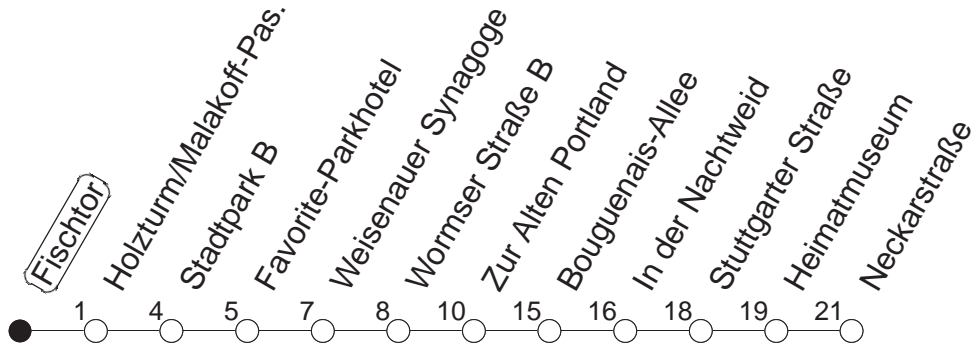

60

Fischtor

BUS

→ Ginsheim/Neckarstraße

| 🕒 | Mo.-Fr. (Schule) | | Mo.-Fr. (Ferien) | | Samstag | | Sonn-/Feiertag | | |
|----|------------------|------------------|------------------|------------------|---------|----|----------------|----|----|
| 3 | 57 | | 57 | | 57 | | 57 | | |
| 4 | | | | | | | | | |
| 5 | 23 | 53 | 23 | 53 | | | | | |
| 6 | 21 | 57 | 21 | 57 | 34 | | | | |
| 7 | 27 | 57 | 27 | 57 | 04 | 34 | | | |
| 8 | 27 | 57 | 27 | 57 | 04 | 34 | 57 | 34 | |
| 9 | 27 | 57 | 27 | 57 | 27 | 57 | 34 | | |
| 10 | 27 | 57 | 27 | 57 | 27 | 57 | 34 | | |
| 11 | 27 | 57 | 27 | 57 | 27 | 57 | 34 | | |
| 12 | 27 | 57 | 27 | 57 | 27 | 57 | 04 | 34 | |
| 13 | 27 | 57 | 27 | 57 | 27 | 57 | 04 | 34 | |
| 14 | 27 | 57 | 27 | 57 | 27 | 57 | 04 | 34 | |
| 15 | 27 | 57 | 27 | 57 | 27 | 57 | 04 | 34 | |
| 16 | 15 | 27 | 57 | 27 | 57 | 27 | 57 | 04 | 34 |
| 17 | 27 | 57 | 27 | 57 | 27 | 57 | 04 | 34 | |
| 18 | 27 | 57 | 27 | 57 | 27 | | | 04 | 34 |
| 19 | 27 | 57 | 27 | 57 | 04 | 34 | 04 | 34 | |
| 20 | 34 | | | 34 | 04 | 34 | 04 | 34 | |
| 21 | 04 | 34 | 04 | 34 | 04 | 34 | 04 | 34 | |
| 22 | 04 | 34 | 04 | 34 | 04 | 34 | 04 | 34 | |
| 23 | 04 _{fn} | 34 _{fn} | 04 _{fn} | 34 _{fn} | 04 | 34 | | | |
| 0 | 04 _{fn} | | 04 _{fn} | | 04 | | | | |

fn : Nur Nacht Freitag auf Samstag und Nacht vor Feiertag auf den Feiertag

gültig ab: 01.04.22

Ferien in Rheinland-Pfalz: 11.04. - 22.04. / 27.05. / 17.06. / 25.07. - 02.09. / 17.10. - 31.10.22.

Weitere Infos im Verkehrs Center Mainz (Tel. 0 61 31 - 12 77 77) und www.mainzer-mobilitaet.de