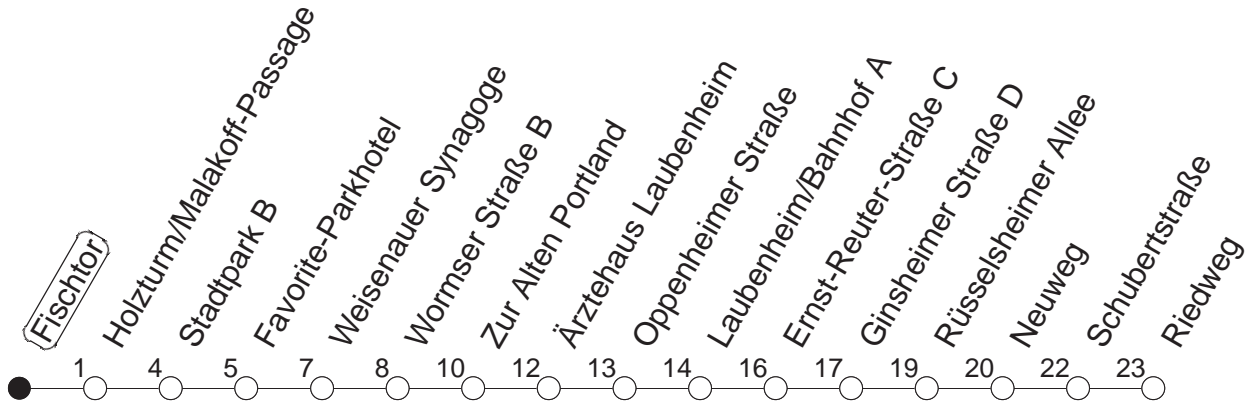

80

Fischtor

BUS

→ Laubenheim/Riedweg

🕒	Mo.-Fr. (Schule)		Mo.-Fr. (Ferien)		Samstag		Sonn-/Feiertag	
5	08	38	08	38				
6	08	49	08	49	49			
7	19 _G	49	19	49	19	49		
8	19	49	19	49	19	49		
9	19	49	19	49	19	49	04	
10	19	49	19	49	19	49	04	
11	19	49	19	49	19	49	04	49
12	19	49	19	49	19	49	19	49
13	19	49	19	49	19	49	19	49
14	19	49	19	49	19	49	19	49
15	19	49	19	49	19	49	19	49
16	19	49	19	49	19	49	19	49
17	19	49	19	49	19	49	19	49
18	19	49	19	49	19	49	19	49
19	19	49	19	49	19	49	19	49
20	19	49	19	49	19	49	19	49
21	19	49	19	49	19	49	19	49
22	19	49	19	49	19	49	19	49
23	19 _{fn}	49 _{fn}	19 _{fn}	49 _{fn}	19	49		
0	19 _{fn}	49 _{fn}	19 _{fn}	49 _{fn}	19	49		

G : Ab Wormser Straße weiter über Ginsheimer Straße - Laubenheim/Bahnhof - Kurmainz-Kaserne zur IGS Bretzenheim

fn : Nur Nacht Freitag auf Samstag und Nacht vor Feiertag auf den Feiertag

gültig ab: 01.04.22

Ferien in Rheinland-Pfalz: 11.04. - 22.04. / 27.05. / 17.06. / 25.07. - 02.09. / 17.10. - 31.10.22.

Weitere Infos im Verkehrs Center Mainz (Tel. 0 61 31 - 12 77 77) und www.mainzer-mobilitaet.de